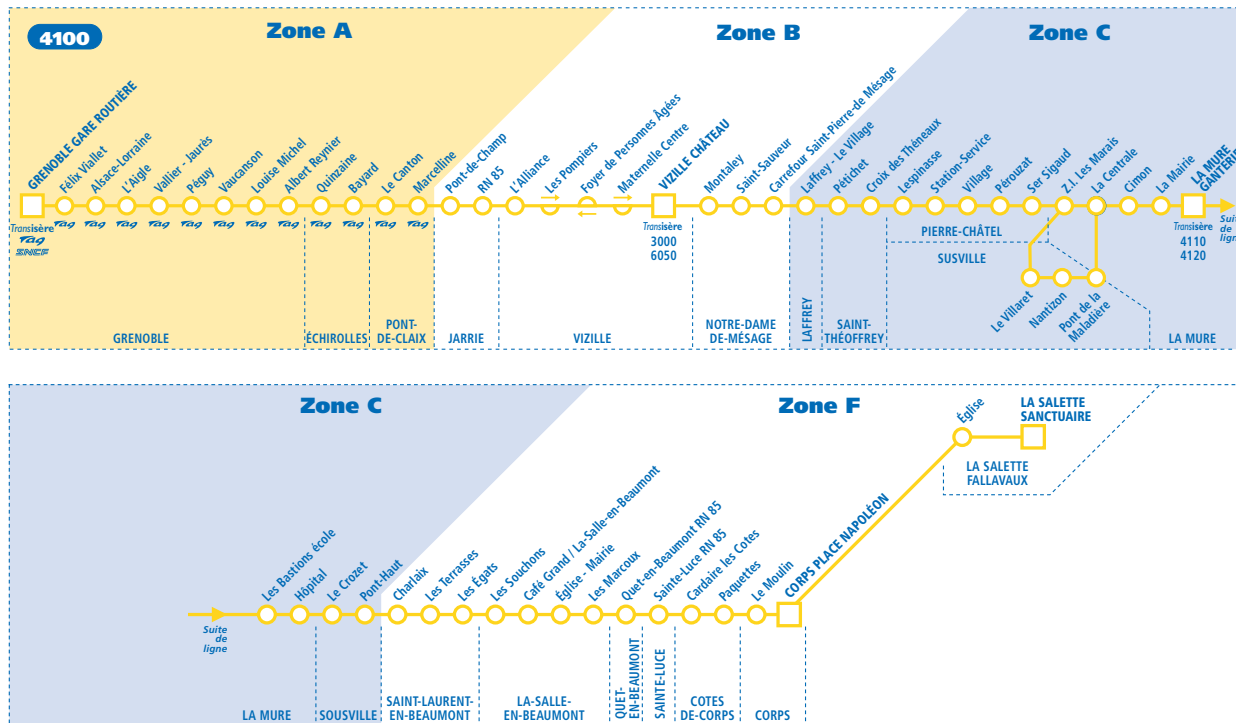

LIGNE 4100 4110

VIA LAFFREY VIA LA MOTTE D'AVEILLANS

Grenoble - La Mure - Corps

Horaires 2006-2007
Valables du 04 septembre 2006 au 03 septembre 2007

ALLO Transisère
0820 08 38 38 www.transisere.fr

HORAIRES APPLICABLES À PARTIR DU 04 SEPTEMBRE 2006

RENSEIGNEMENTS

Allo Transisère : 0820 08 38 38 (0,118 €/minute)
Internet : www.transisere.fr

- Agence Transisère VFD Square Dr Martin 38000 Grenoble
- Gare Routière - 38000 Grenoble
- Tabac du Campus - 38400 St-Martin-d'Hères
- Bar Tabac Presse Loto Le Provençal 38560 Champ-sur-Drac
- Tabac Presse Le Château - 38220 Vizille
- Maison de la presse - 38350 Mure (La)
- (gare) Tabac Presse Meyronin 38450 St-Georges-de-Commiers

NOTEZ QUE

A l'arrêt vous devez faire signe au conducteur pour votre prise en charge. Les aléas de la circulation peuvent modifier les horaires de passage. Le paiement par C.B. n'est pas possible dans le bus. Pensez à préparer l'appoint pour les règlements en espèces. Aucun service ne circule le 1er mai. Ces horaires sont fournis à titre indicatif sous réserve des conditions de circulation.

4100 PLAN DE LIGNE

TARIFICATION DES TRANSPORTS DEPARTEMENTAUX 2006-2007

Tarif en euros	1 zone	2 zones	3 zones	4 zones	5 zones	6 zones	Règles d'utilisation
Billet 1 trajet Classique	1,80	2,90	4,00	5,10	6,20	7,30	Permet d'effectuer 1 trajet, est limité à l'utilisation d'une seule ligne, sans correspondance.
Carte 10 trajets Classique éco	12,60	20,30	28,00	35,70	43,40	51,10	Permet d'effectuer 10 trajets, sans correspondance (valable 1 an).
Pass 1 jour Classique éco	3,60	5,80	8,00	10,20	12,40	14,60	Permet d'effectuer autant de trajets que souhaité dans une même journée, et donne accès à toutes les lignes départementales et à tous les réseaux urbains (hors SNCV) des zones adhérentes.
Pass mensuel Classique éco	42,00	62,00	82,00	102,00	122,00	142,00	Permet d'effectuer autant de trajets que souhaité pendant une période de 30 jours consécutifs, et donne accès à toutes les lignes départementales et à tous les réseaux urbains (hors SNCV) des zones adhérentes.
Pass annuel Classique éco	420,00	620,00	820,00	1020,00	1220,00	1420,00	Permet d'effectuer autant de trajets que souhaité pendant une période de 12 mois consécutifs, et donne accès à toutes les lignes départementales et à tous les réseaux urbains (hors SNCV) des zones adhérentes.

Règles d'accès aux abonnements
Nécessité d'établissement d'un PASS identité.

Règles d'accès aux tarifs réduits

Tarif éco : accessible aux étudiants mineurs, étudiants, personnes à faibles ressources (revenu inférieur ou égal au minimum social AAH/APAJ/ASS/ASV/AF/FSN/RMI), demandeurs d'emploi, familles nombreuses, personnes handicapées, demandeurs d'asile.
PASS mensuel et annuel également accessibles aux salariés des entreprises et administrations conventionnées.
Tarif micro : accessible aux scolaires, apprentis, personnes sous contrat de professionnalisation et demandeurs d'emploi (indemnité est inférieure ou égale au minimum social).
Gratuité : pour les enfants de moins de 4 ans accompagnant un adulte payant et élèves de 4 ans accompagnant un adulte payant et élèves de moins de 4 ans.