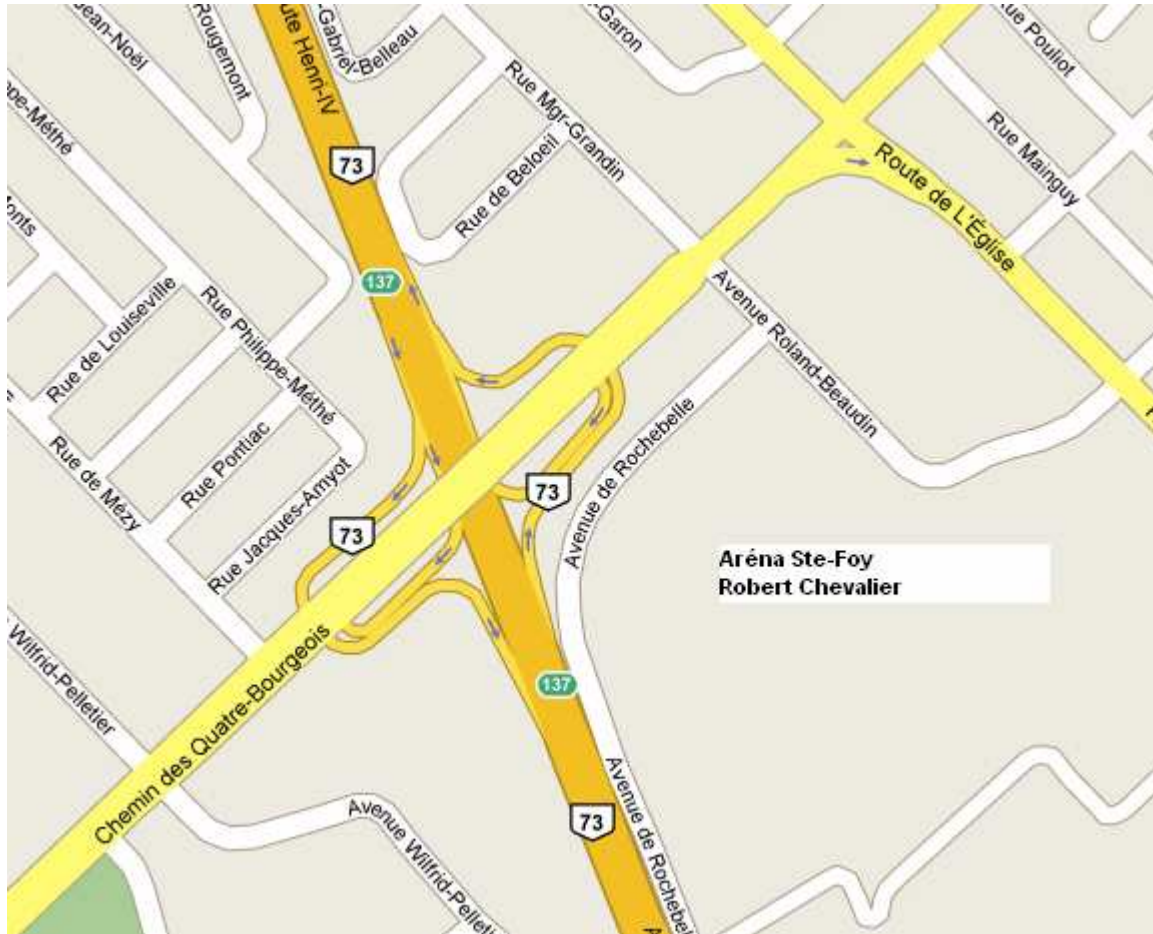

Aréna Ste-Foy - Robert Chevalier Roland Couillard

930 Avenue Roland-Beaudin
Ste-Foy, QC

Prendre l'autoroute Henri-IV.
Prendre la sortie 137, Chemin Quatre-Bourgeois.
Tournez à droite sur l'avenue Roland-Beaudin