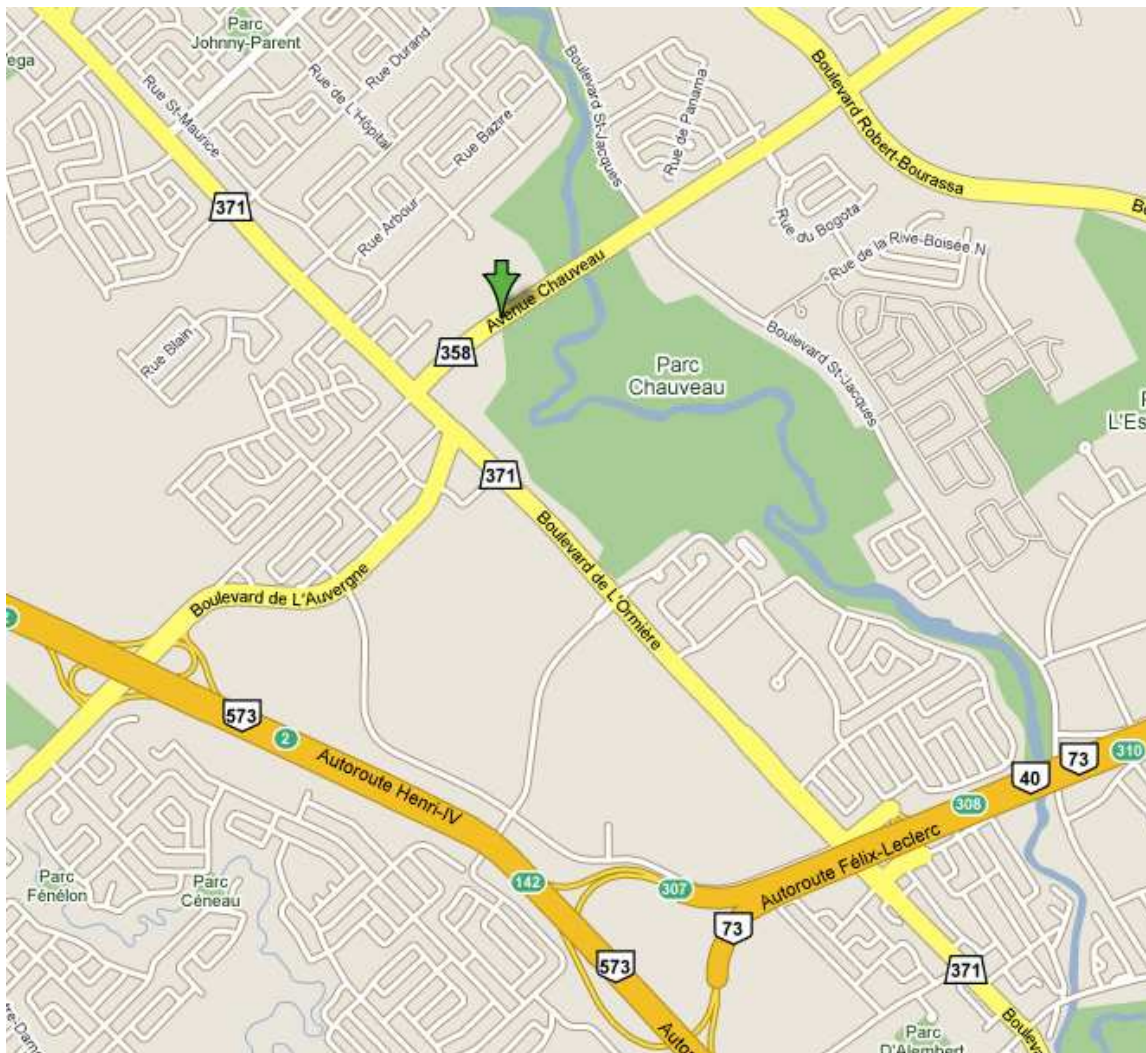

Québec

Secteur - Québec-Centre

Aréna Michel Labadie

3705 Avenue Chauveau
Québec, QC

Itinéraire

Prendre l'Autoroute Henri IV (73) direction nord jusqu'à la sortie #2 Blvd Chauveau.
Tournez à droite sur le Boulevard de l'Auvergne jusqu'au Boulevard de l'Ormière.
Tournez à gauche sur le Boulevard de l'Ormière jusqu'à l'avenue Chauveau.
Tournez à droite sur l'avenue Chauveau jusqu'au premier feu de circulation.

Aréna Loretteville

86 Boulevard des Étudiants
Loretteville, QC

Prendre l'Autoroute Henri IV direction Nord jusqu'à la sortie Ste-Geneviève.
Tournez à gauche sur la rue Ste-Geneviève jusqu'à la rue Racine.
Tournez à gauche sur la rue Racine jusqu'à la rue de l'Hôpital.
Tournez à gauche sur la rue de l'Hôpital jusqu'au Boul. des Étudiants.
Tournez à droite sur le Boul. des Étudiants.

Aréna Vanier Patrick Poulin

220 Avenue du Chanoine-Côté
Vanier, QC

Autoroute de la Capitale, sortie Pierre-Bertrand, direction sud, jusqu'à Chabot.
Tournez à gauche sur Chabot, jusqu'à Chanoine Côté.
Tournez à droite sur Chanoine Côté

Suite page suivante

ARÉNA VANIER (suite)
220 Avenue du Chanoine-Côté
Vanier, QC

Autoroute de la Capitale, sortie Pierre-Bertrand, direction sud, jusqu'à Chabot.
Tournez à gauche sur Chabot, jusqu'à Chanoine Côté.
Tournez à droite sur Chanoine Côté