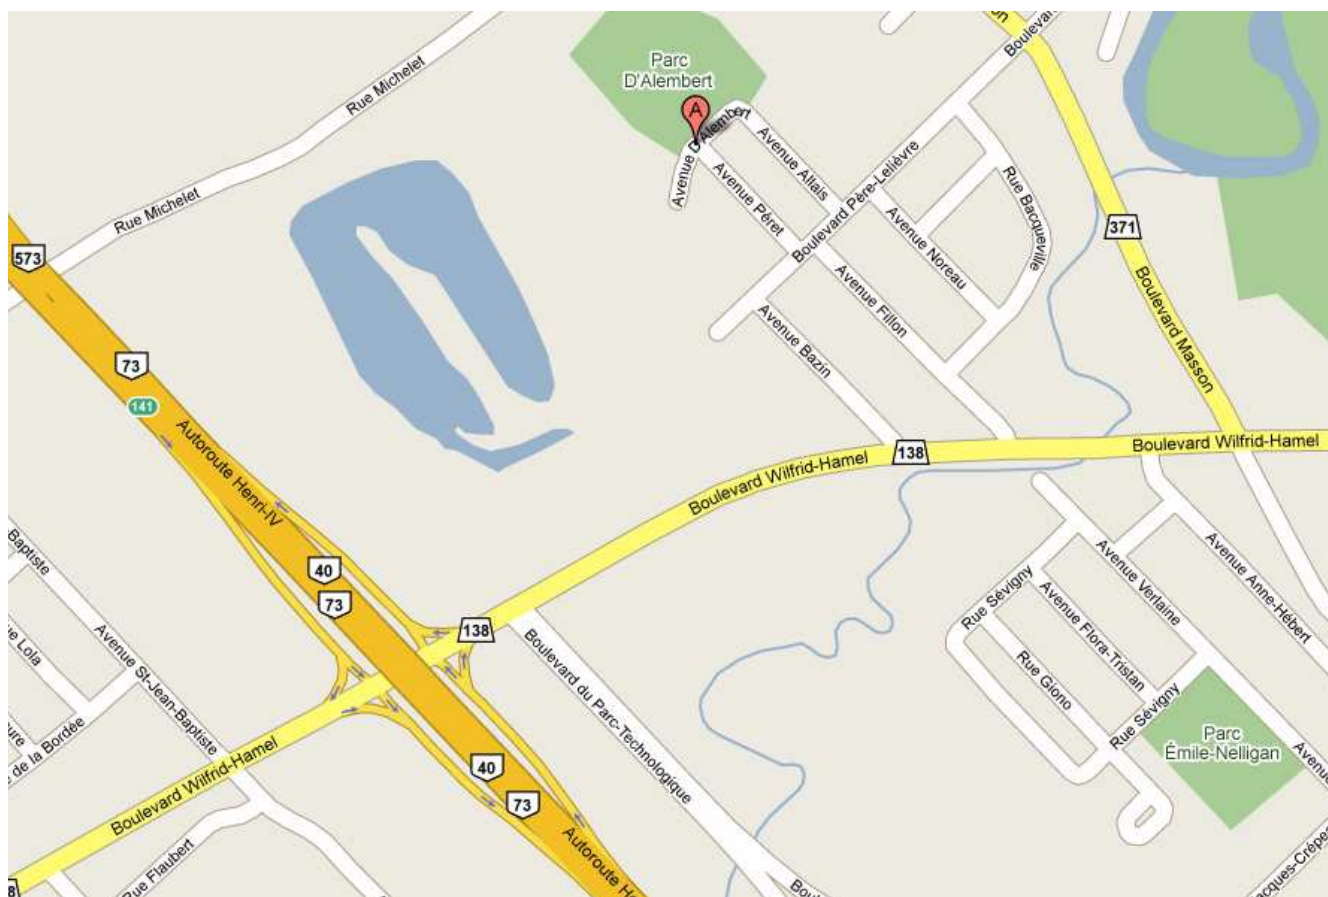

Aréna Loretteville

86 Boulevard des Étudiants
Loretteville, QC

Prendre l'Autoroute Henri IV direction Nord jusqu'à la sortie Ste-Geneviève.
Tournez à gauche sur la rue Ste-Geneviève jusqu'à la rue Racine.
Tournez à gauche sur la rue Racine jusqu'à la rue de l'Hôpital.
Tournez à gauche sur la rue de l'Hôpital jusqu'au Boul. des Étudiants.
Tournez à droite sur le Boul. des Étudiants.

Aréna Les Saules

2650 Avenue D'Alembert
Québec, QC

Prendre l'Autoroute Henri IV direction Nord jusqu'à la sortie Boul. Hamel.
Tournez à droite sur le Boul. Hamel-Est
Tournez à gauche sur l'avenue Bazin.
Tournez à droite sur le Boul. Père Lelièvre
Tournez à gauche sur l'avenue Allais.

Aréna Vanier Patrick Poulin

220 Avenue du Chanoine-Côté
Vanier, QC

Autoroute de la Capitale, sortie Pierre-Bertrand, direction sud, jusqu'à Chabot.
Tournez à gauche sur Chabot, jusqu'à Chanoine Côté.
Tournez à droite sur Chanoine Côté

Suite page suivante

ARÉNA VANIER (suite)
220 Avenue du Chanoine-Côté
Vanier, QC

Autoroute de la Capitale, sortie Pierre-Bertrand, direction sud, jusqu'à Chabot.
Tournez à gauche sur Chabot, jusqu'à Chanoine Côté.
Tournez à droite sur Chanoine Côté