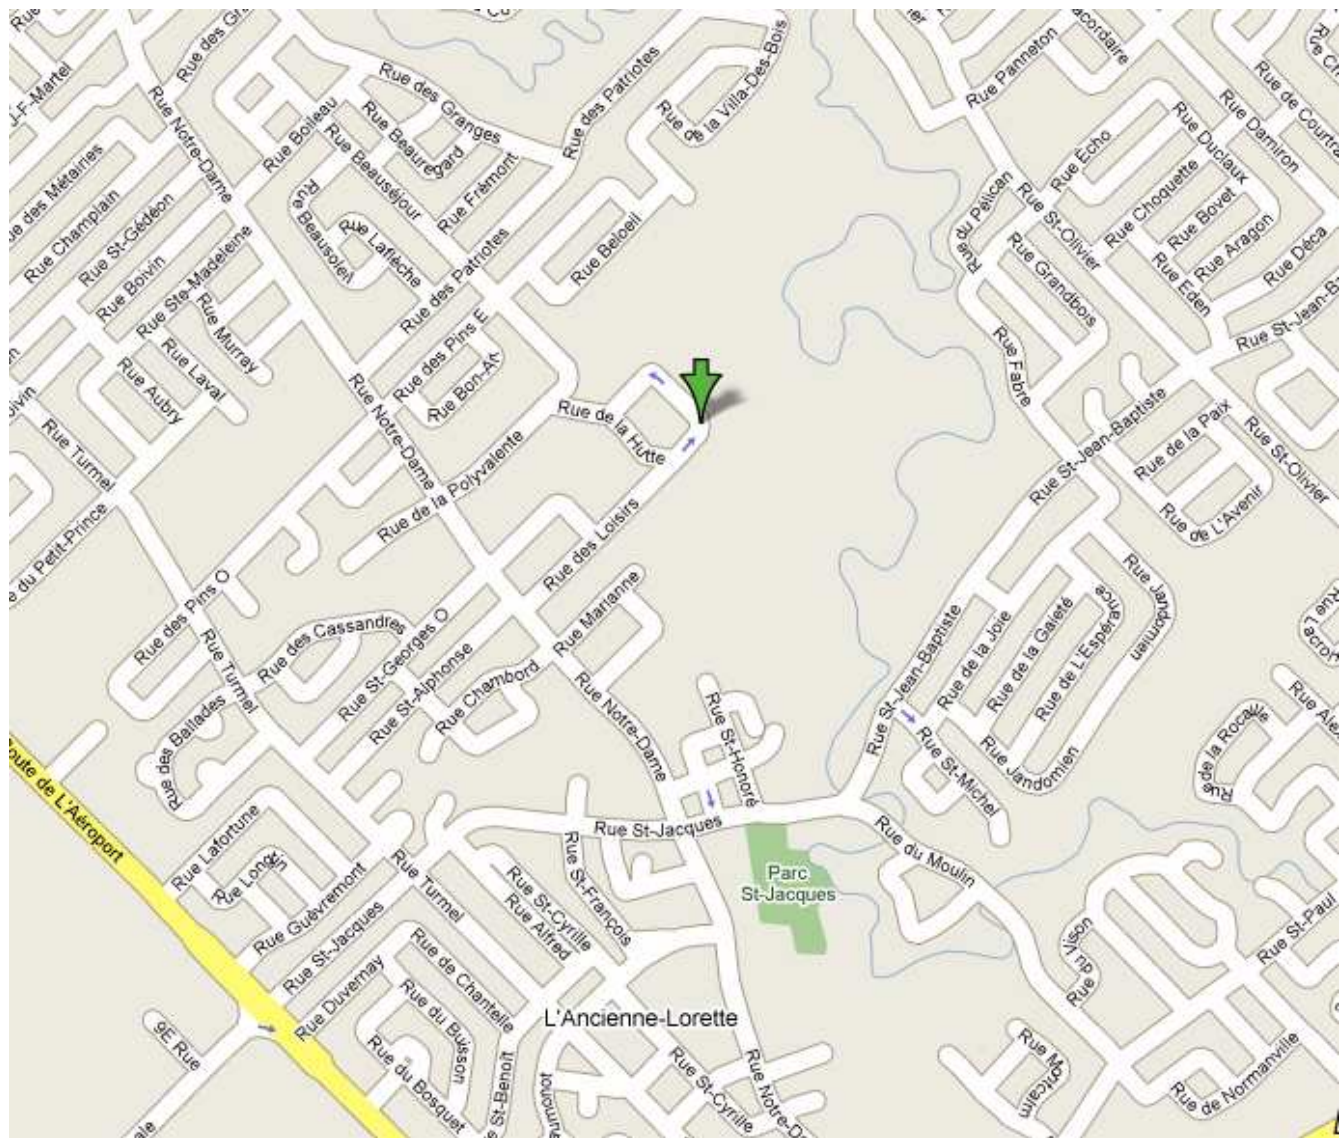

Aréna Mario Marois
1300 Rue de L'Amphiglace
L'Ancienne-Lorette, QC

Prendre l'Autoroute Duplessis nord
Tournez à droite sur le boulevard Hamel
Traverser le viaduc, tournez à gauche au 1er feu de circulation sur la rue Notre-Dame
Après le 2e feu de circulation (St-Jacques), tournez à droite sur la rue des Loisirs

Par Henri IV Nord, sortie Chauveau, direction ouest, jusqu'au 2e feu de circulation. A gauche sur Notre-Dame. Après le 2e feu de circulation (polyvalente de l'Ancienne-Lorette), continuer jusqu'à Des Loisirs. Tourner à gauche.