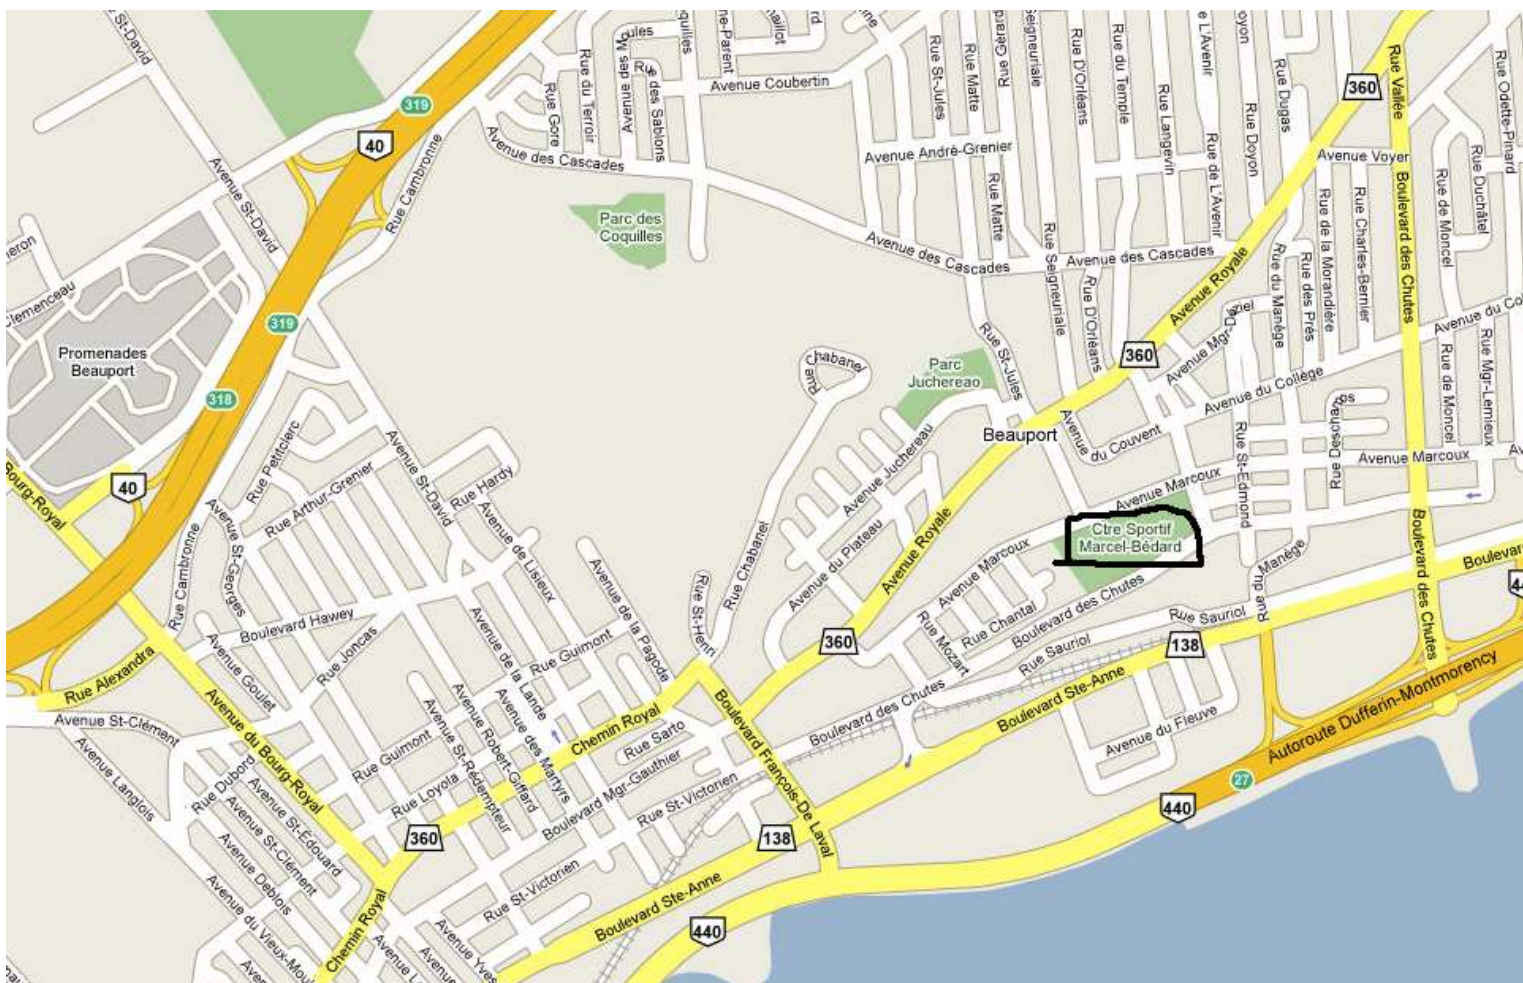

Secteur - Charlesbourg

Arpidrome

800 Rue de la Sorbonne
Charlesbourg, QC

Itinéraire

Prendre l'Autoroute Laurentienne (73) direction Nord jusqu'à la sortie #150 Blvd Louis-XIV.
Continuez sur la 76^e rue jusqu'à la 3^e avenue Est.
Tournez à droite sur la 3^e avenue Est
Tournez à gauche sur la 79^e rue Est
Tournez à droite sur la 10^e avenue Est

Suite page suivante

Secteur - Beauport/Beaupré

Aréna Giffard

3500 Rue Cambronne
Beauport, QC

Prendre l'Autoroute Félix-Leclerc (40) direction est sortie #319, St-David.
À la sortie, vous continuez tout droit sur le terrain de l'aréna Giffard.

Aréna Beauport - Marcel Bédard

655 Boulevard des Chutes
Beauport, QC

Prendre l'Autoroute Félix-Leclerc (40) direction est sortie #319, St-David.
À la sortie, tournez à gauche sur la rue Cambronne.
Tournez à droite sur l'avenue Cascade
Tournez à gauche sur la rue St-Jules.
Tournez à gauche sur l'Avenue Royale
Tournez à droite sur la rue de L'Académie

Suite page suivante

ARÉNA MARCEL BÉDARD

655 Boulevard des Chutes
Beauport, QC

Prendre l'Autoroute Félix-Leclerc (40) direction est sortie #319, St-David.
À la sortie, tournez à gauche sur la rue Cambronne.
Tournez à droite sur l'avenue Cascade
Tournez à gauche sur la rue St-Jules.
Tournez à gauche sur l'Avenue Royale
Tournez à droite sur la rue de L'Académie