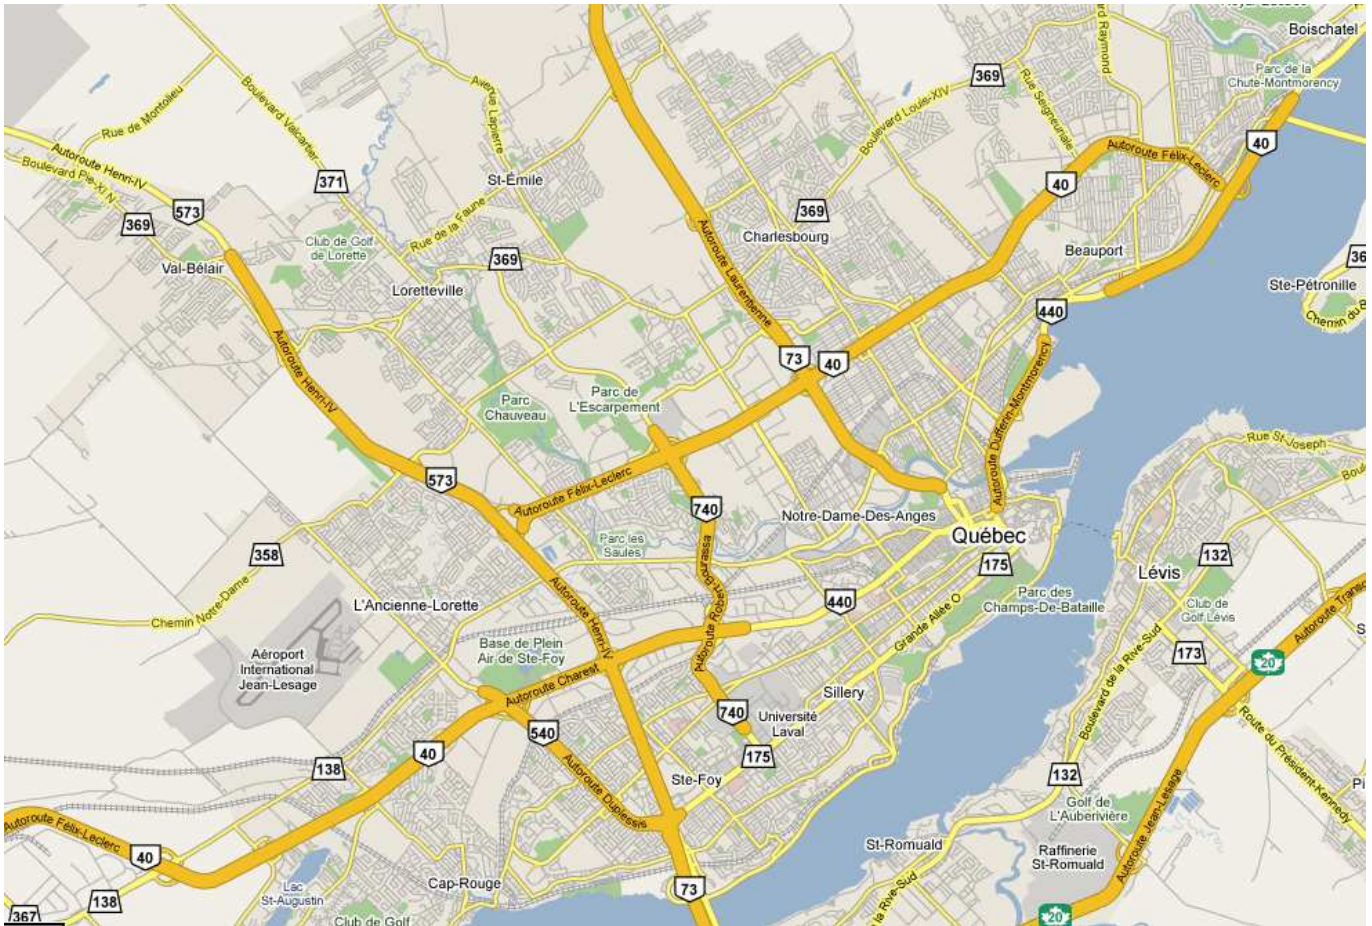

TABLE DES MATIÈRES

SECTEUR - QUÉBEC-CENTRE.....	4
ARÉNA MICHEL LABADIE	4
ARÉNA BARDY	5
ARÉNA LORETTEVILLE	6
ARÉNA LES SAULES.....	7
ARÉNA VANIER PATRICK POULIN	8
ARÉNA DUBERGER	10
ARÉNA SILLERY JACQUES CÔTÉ	11
SECTEUR - QUÉBEC-OUEST	12
PEPS UNIVERSITÉ LAVAL	12
ARÉNA STE-FOY - ROBERT CHEVALIER ROLAND COUILLARD	13
ARÉNA VAL-BÉLAIR.....	14
ARÉNA BASE VALCARTIER (JACQUES BOULANGER)	15
ARÉNA ANCIENNE-LORETTE MARIO MAROIS	17
ARÉNA ACTIVITAL - CAP-ROUGE/ST-AUGUSTIN	19
ARÉNA PONT-ROUGE JOÉ JUNEAU.....	20
ARÉNA DONNACONA.....	21
ARÉNA ST-RAYMOND.....	22
SECTEUR - CHARLESBOURG.....	23
ARPIDROME.....	23
ARÉNA CHARLESBOURG - RÉJEAN LEMELIN.....	24
SECTEUR - BEAUPORT/BEAUPRÉ.....	26
ARÉNA GIFFARD.....	26
ARÉNA GILLES TREMBLAY	27
ARÉNA BEAUPORT - MARCEL BÉDARD	28
ARÉNA CÔTE DE BEAUPRÉ	30
SECTEUR - CHARLEVOIX	32
ARÉNA BAIE ST-PAUL	32
ARÉNA CLERMONT	34

Québec