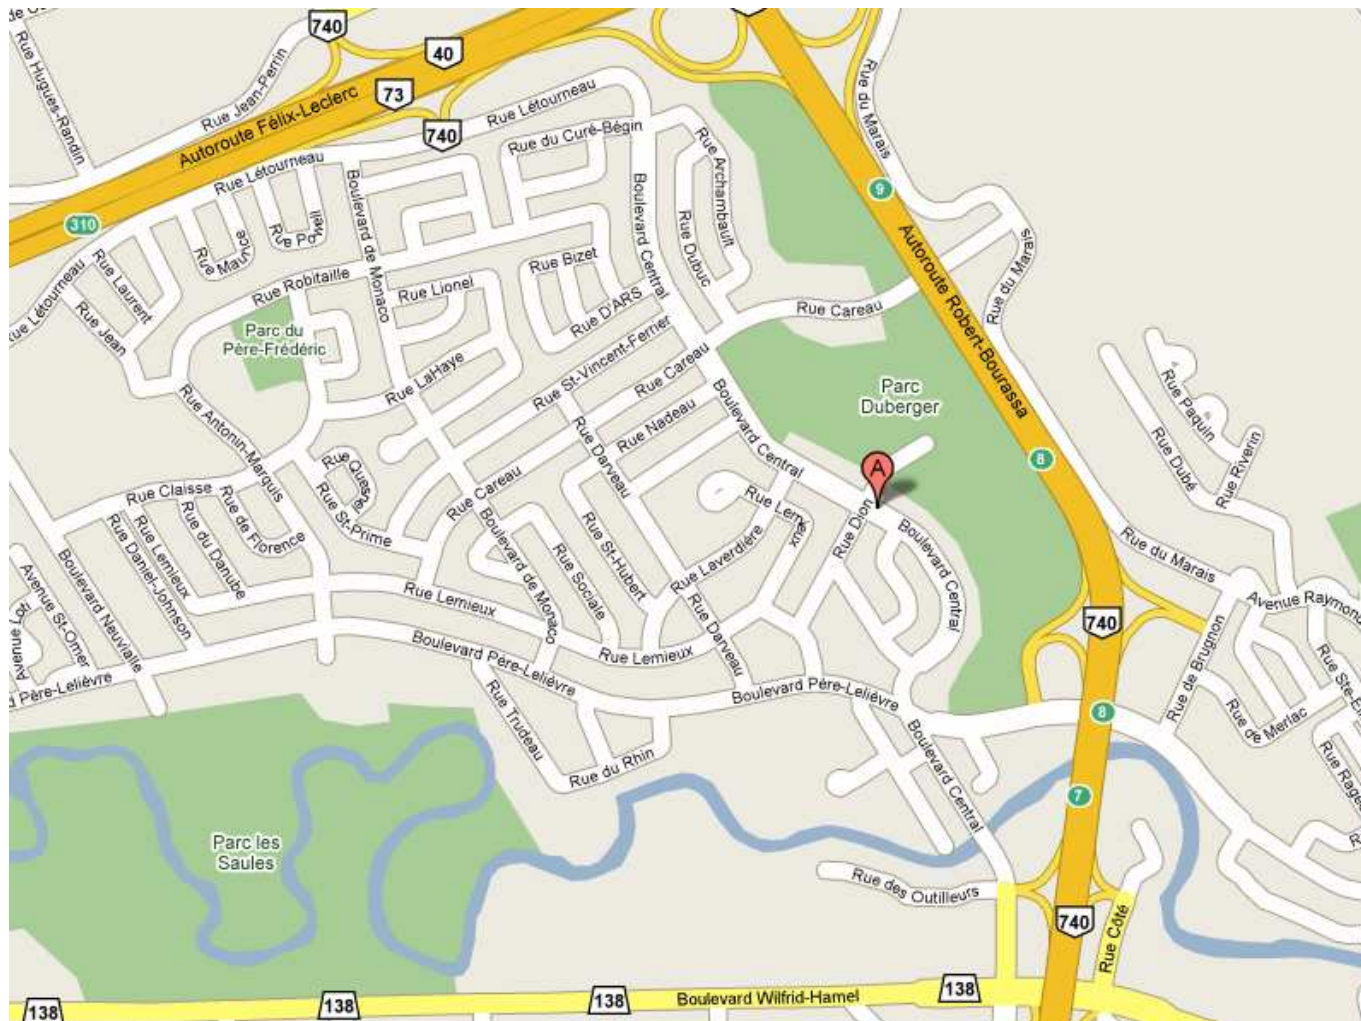

Aréna Loretteville

86 Boulevard des Étudiants
Loretteville, QC

Prendre l'Autoroute Henri IV direction Nord jusqu'à la sortie Ste-Geneviève.
Tournez à gauche sur la rue Ste-Geneviève jusqu'à la rue Racine.
Tournez à gauche sur la rue Racine jusqu'à la rue de l'Hôpital.
Tournez à gauche sur la rue de l'Hôpital jusqu'au Boul. des Étudiants.
Tournez à droite sur le Boul. des Étudiants.

Aréna Vanier Patrick Poulin

220 Avenue du Chanoine-Côté
Vanier, QC

Autoroute de la Capitale, sortie Pierre-Bertrand, direction sud, jusqu'à Chabot.
Tournez à gauche sur Chabot, jusqu'à Chanoine Côté.
Tournez à droite sur Chanoine Côté

Suite page suivante

ARÉNA VANIER (suite)
220 Avenue du Chanoine-Côté
Vanier, QC

Autoroute de la Capitale, sortie Pierre-Bertrand, direction sud, jusqu'à Chabot.
Tournez à gauche sur Chabot, jusqu'à Chanoine Côté.
Tournez à droite sur Chanoine Côté

Aréna Duberger

3050 Boulevard Central
Québec, QC

Prendre l'Autoroute du Robert-Bourassa (Du Vallon - 740)
Prendre le Boulevard Père-Lelièvre direction ouest.
Tournez à droite sur le Boulevard Central jusqu'à l'aréna de Duberger.