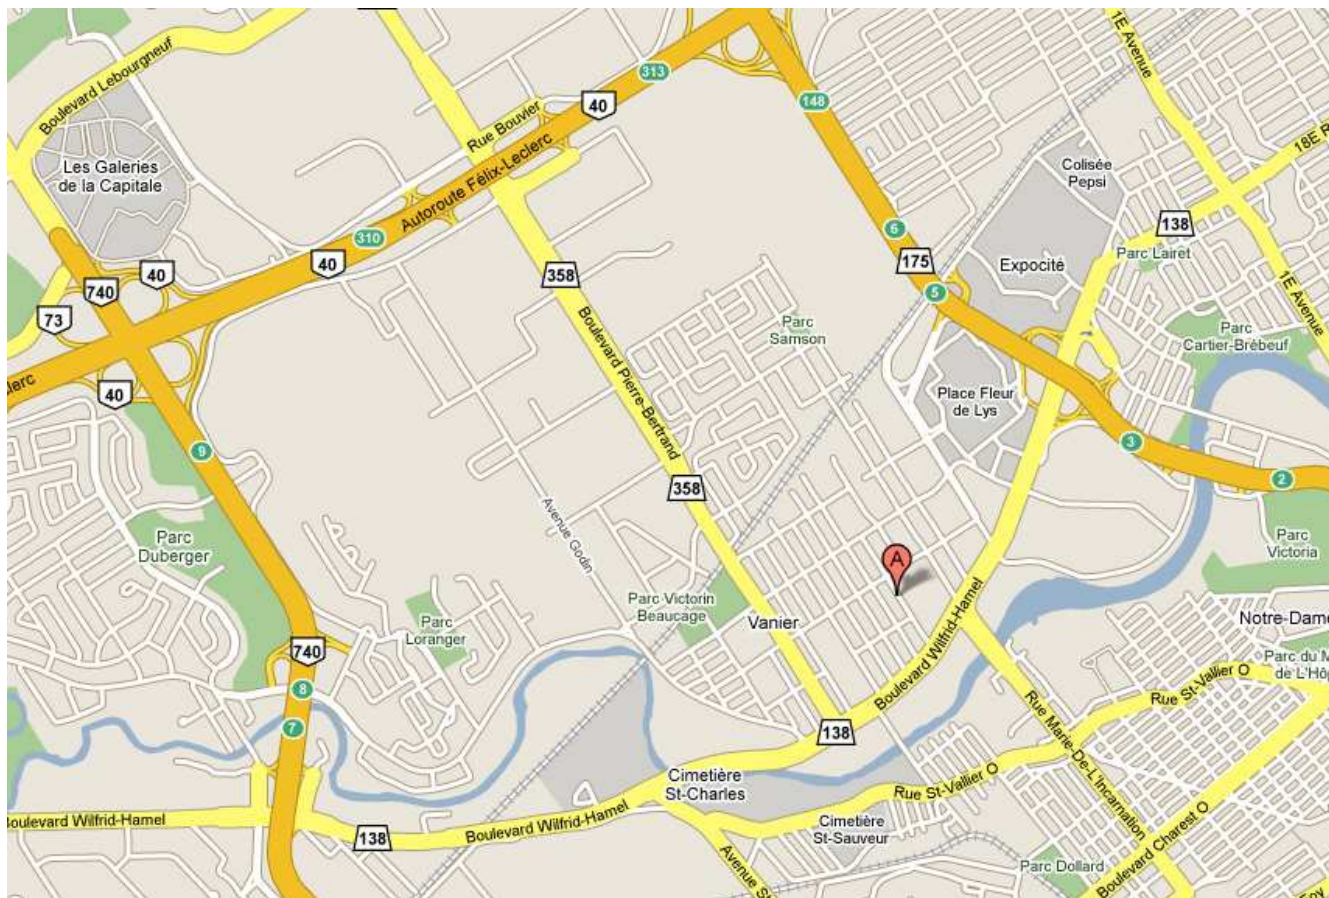

Aréna Loretteville

86 Boulevard des Étudiants
Loretteville, QC

Prendre l'Autoroute Henri IV direction Nord jusqu'à la sortie Ste-Geneviève.
Tournez à gauche sur la rue Ste-Geneviève jusqu'à la rue Racine.
Tournez à gauche sur la rue Racine jusqu'à la rue de l'Hôpital.
Tournez à gauche sur la rue de l'Hôpital jusqu'au Boul. des Étudiants.
Tournez à droite sur le Boul. des Étudiants.

Aréna Les Saules

2650 Avenue D'Alembert
Québec, QC

Prendre l'Autoroute Henri IV direction Nord jusqu'à la sortie Boul. Hamel.
Tournez à droite sur le Boul. Hamel-Est
Tournez à gauche sur l'avenue Bazin.
Tournez à droite sur le Boul. Père Lelièvre
Tournez à gauche sur l'avenue Allais.

Aréna Vanier Patrick Poulin

220 Avenue du Chanoine-Côté
Vanier, QC

Autoroute de la Capitale, sortie Pierre-Bertrand, direction sud, jusqu'à Chabot.
Tournez à gauche sur Chabot, jusqu'à Chanoine Côté.
Tournez à droite sur Chanoine Côté

Suite page suivante

ARÉNA VANIER (suite)
220 Avenue du Chanoine-Côté
Vanier, QC

Autoroute de la Capitale, sortie Pierre-Bertrand, direction sud, jusqu'à Chabot.
Tournez à gauche sur Chabot, jusqu'à Chanoine Côté.
Tournez à droite sur Chanoine Côté