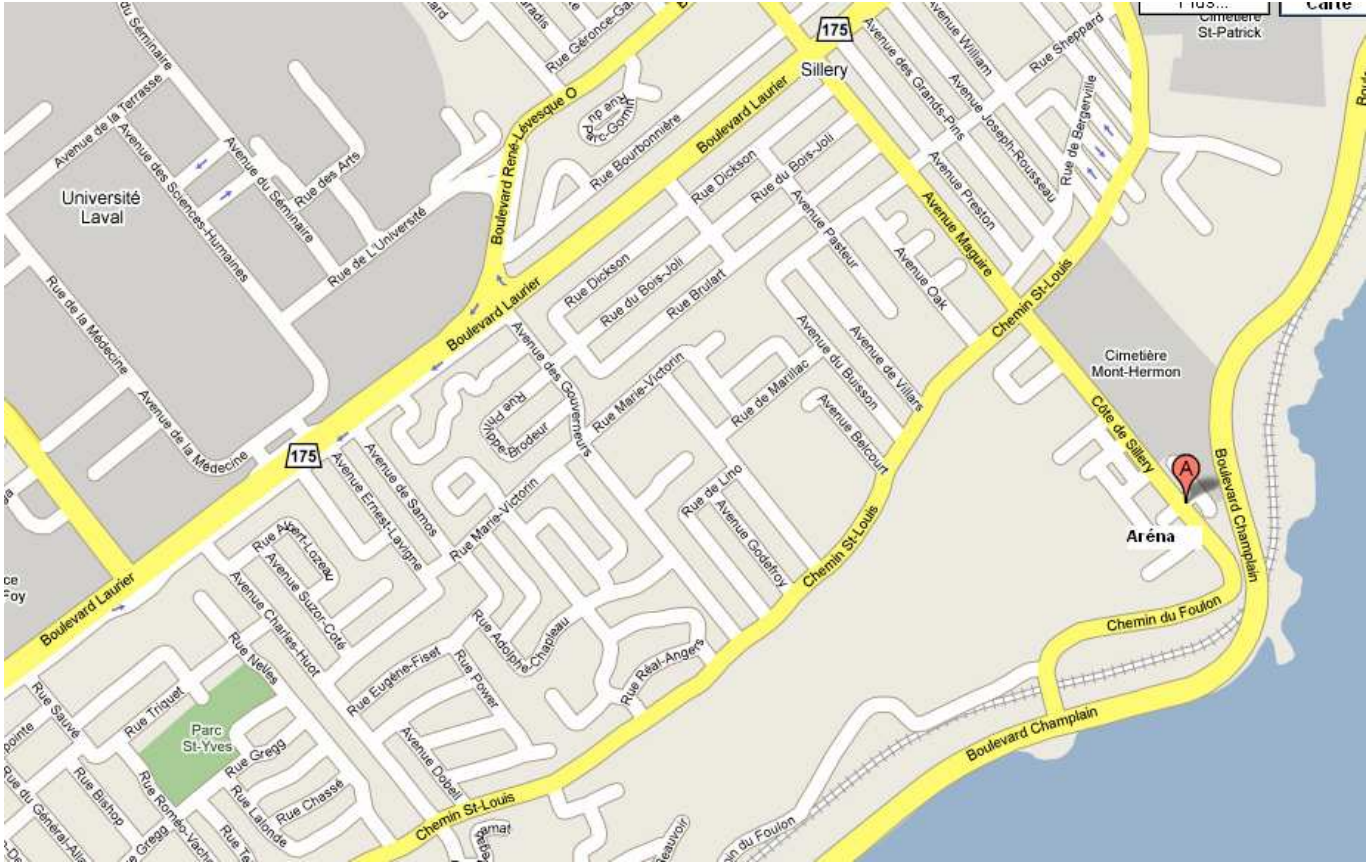

Aréna Loretteville

86 Boulevard des Étudiants
Loretteville, QC

Prendre l'Autoroute Henri IV direction Nord jusqu'à la sortie Ste-Geneviève.
Tournez à gauche sur la rue Ste-Geneviève jusqu'à la rue Racine.
Tournez à gauche sur la rue Racine jusqu'à la rue de l'Hôpital.
Tournez à gauche sur la rue de l'Hôpital jusqu'au Boul. des Étudiants.
Tournez à droite sur le Boul. des Étudiants.

Suite page suivante

ARÉNA VANIER (suite)
220 Avenue du Chanoine-Côté
Vanier, QC

Autoroute de la Capitale, sortie Pierre-Bertrand, direction sud, jusqu'à Chabot.
Tournez à gauche sur Chabot, jusqu'à Chanoine Côté.
Tournez à droite sur Chanoine Côté

Aréna Duberger

3050 Boulevard Central
Québec, QC

Prendre l'Autoroute du Robert-Bourassa (Du Vallon - 740)
Prendre le Boulevard Père-Lelièvre direction ouest.
Tournez à droite sur le Boulevard Central jusqu'à l'aréna de Duberger.

Aréna Sillery Jacques Côté

2020 Rue Roy
Sillery, QC

Prendre le boul. Laurier direction Est.
Tournez à droite sur l'Avenue Maguire
Tournez à droite sur la Narcisse Roy

Secteur - Québec-Ouest

PEPS Université Laval