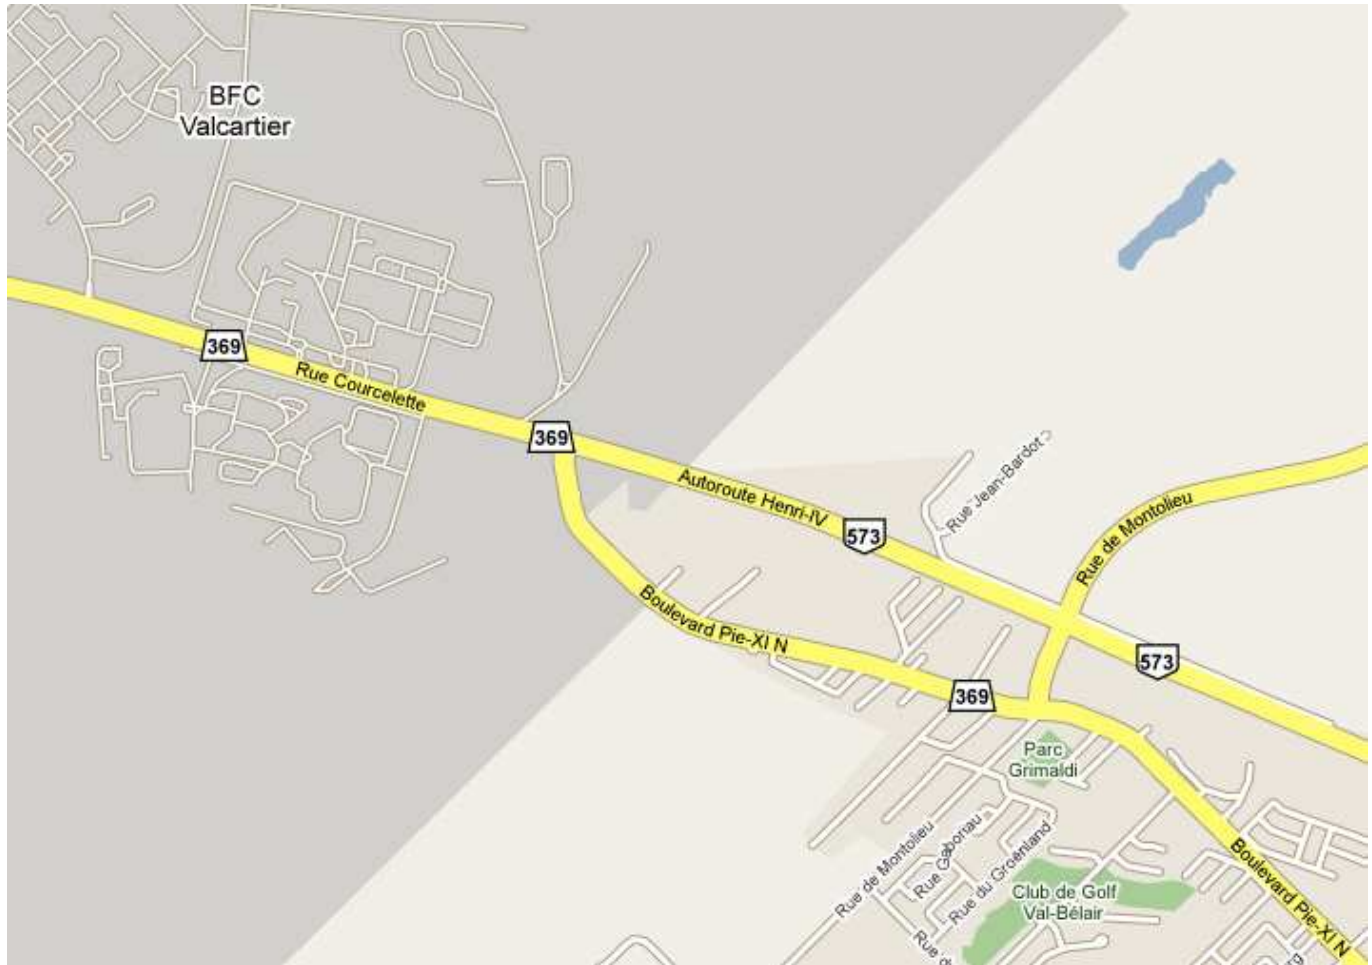

Aréna Base Valcartier (Jacques Boulanger)

Courcelette G0A 1R0

Prendre l'Autoroute Henri IV (573) nord
Continuer sur la route 369
Tournez à droite sur Rue Général TL Tremblay
Tournez à gauche sur rue Padre J-A Dalcourt
Tournez à gauche sur rue Trudel
Rue Trudel tourne à droite et devient rue Hodson

Suite page suivante