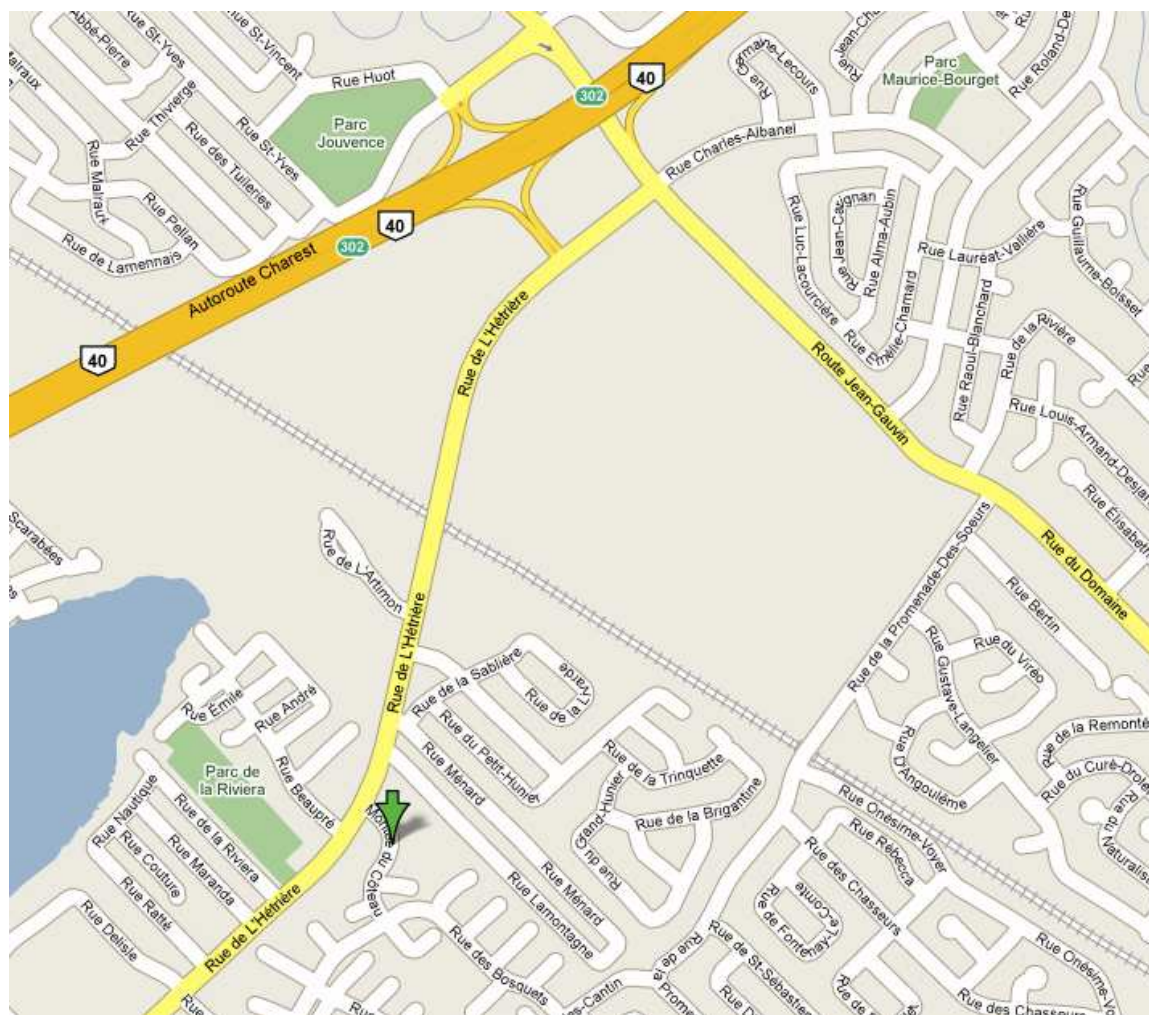

Aréna Loretteville

86 Boulevard des Étudiants
Loretteville, QC

Prendre l'Autoroute Henri IV direction Nord jusqu'à la sortie Ste-Geneviève.
Tournez à gauche sur la rue Ste-Geneviève jusqu'à la rue Racine.
Tournez à gauche sur la rue Racine jusqu'à la rue de l'Hôpital.
Tournez à gauche sur la rue de l'Hôpital jusqu'au Boul. des Étudiants.
Tournez à droite sur le Boul. des Étudiants.

Suite page suivante

Aréna Mario Marois
1300 Rue de L'Amphiglace
L'Ancienne-Lorette, QC

Prendre l'Autoroute Duplessis nord
Tournez à droite sur le boulevard Hamel
Traverser le viaduc, tournez à gauche au 1^{er} feu de circulation sur la rue Notre-Dame
Après le 2^e feu de circulation (St-Jacques), tournez à droite sur la rue des Loisirs

Par Henri IV Nord, sortie Chauveau, direction ouest, jusqu'au 2^e feu de circulation. A gauche sur Notre-Dame. Après le 2^e feu de circulation (polyvalente de l'Ancienne-Lorette), continuer jusqu'à Des Loisirs. Tourner à gauche.

Aréna Activital - Cap-Rouge/St-Augustin

4525 Montée du Côteau
St-Augustin-De-Desmaures, QC

Itinéraire

- Prendre l'Autoroute Félix-Leclerc (40) jusqu'à la sortie #302, Jean-Gauvin
- Tournez à droite sur Jean-Gauvin jusqu'à la rue de l'Hétrière;
- Tournez à droite sur la rue de l'Hétrière jusqu'à la rue Montée du Coteau