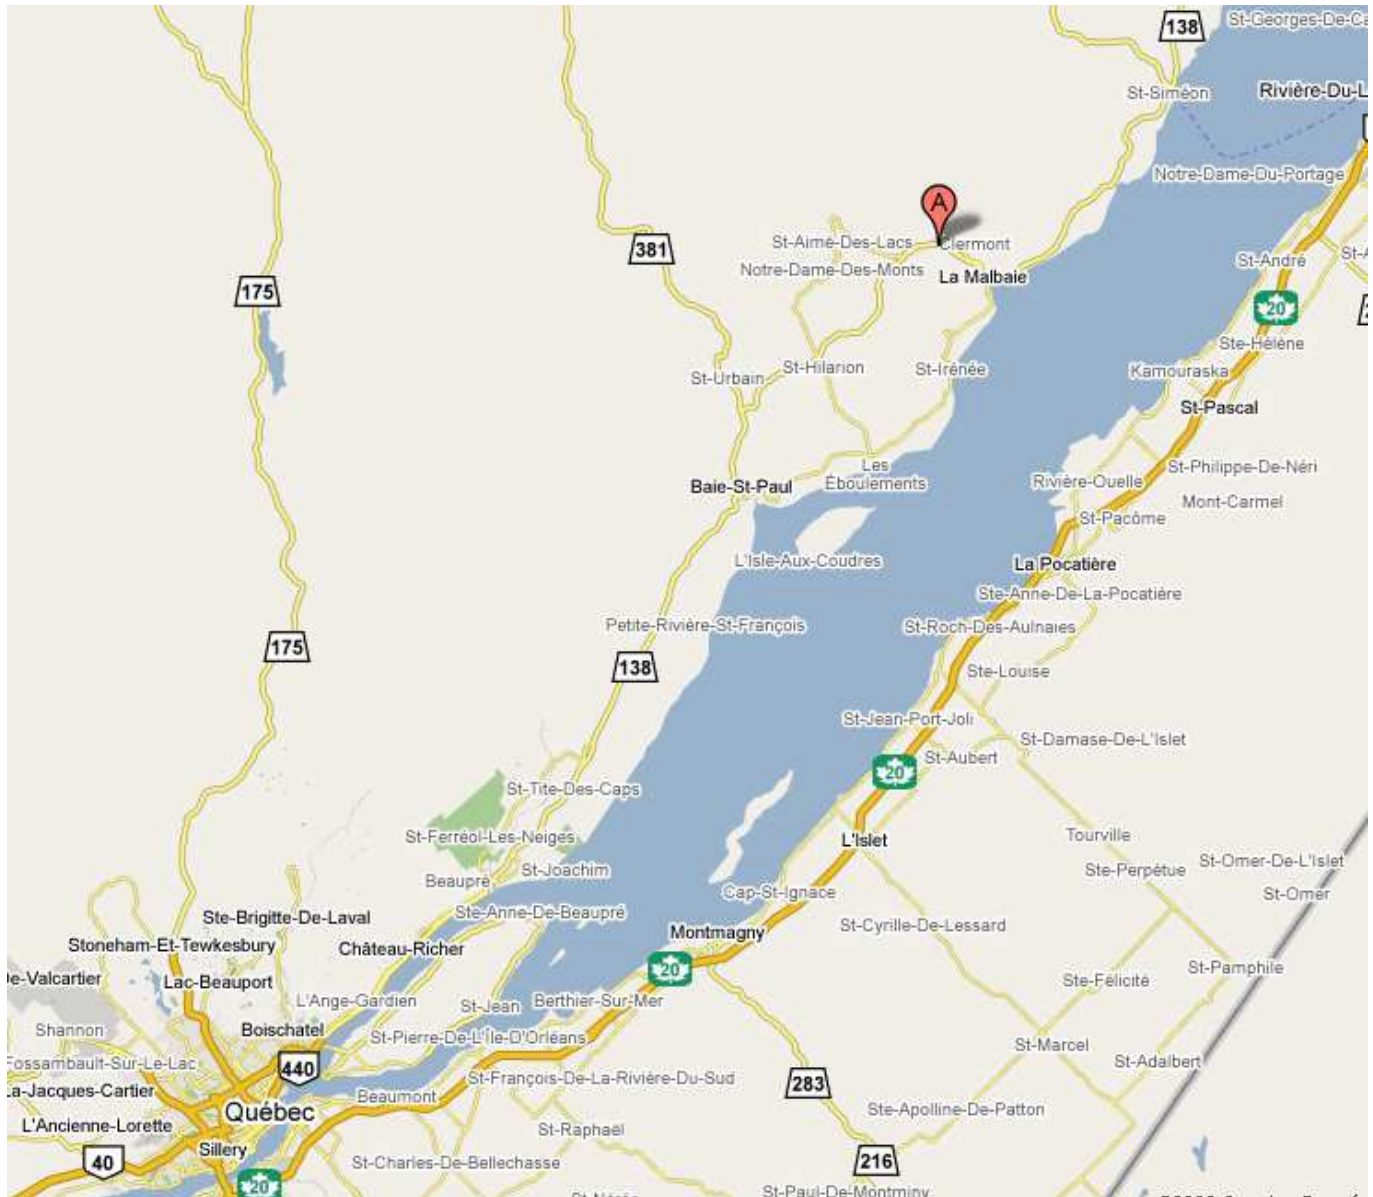

ARÉNA CLERMONT

31 Rue LaRouche
Clermont, QC

Suite page suivante