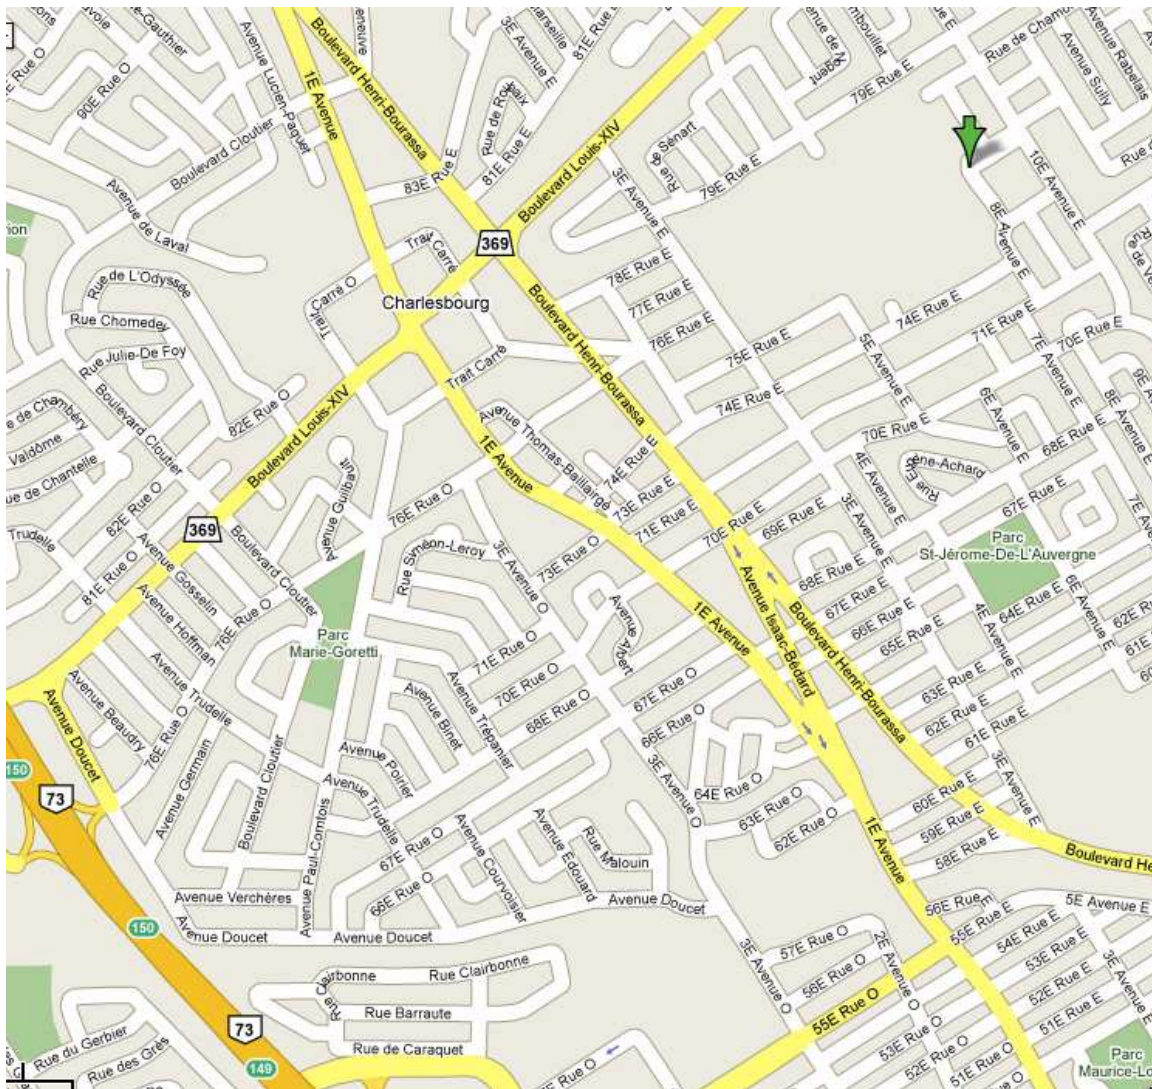

Aréna Donnacona

300 Rue de L'Église
Donnacona, QC

Prendre l'Autoroute 40 direction ouest

Prendre la sortie #274 Donnacona.

Tournez à droite au premier stop sur la rue de l'Église.

L'aréna est située à gauche sur la rue de l'Église après le 1^{er} feu de circulation

Secteur - Charlesbourg

Arpidrome

800 Rue de la Sorbonne
Charlesbourg, QC

Itinéraire

Prendre l'Autoroute Laurentienne (73) direction Nord jusqu'à la sortie #150 Blvd Louis-XIV.
Continuez sur la 76^e rue jusqu'à la 3^e avenue Est.
Tournez à droite sur la 3^e avenue Est
Tournez à gauche sur la 79^e rue Est
Tournez à droite sur la 10^e avenue Est