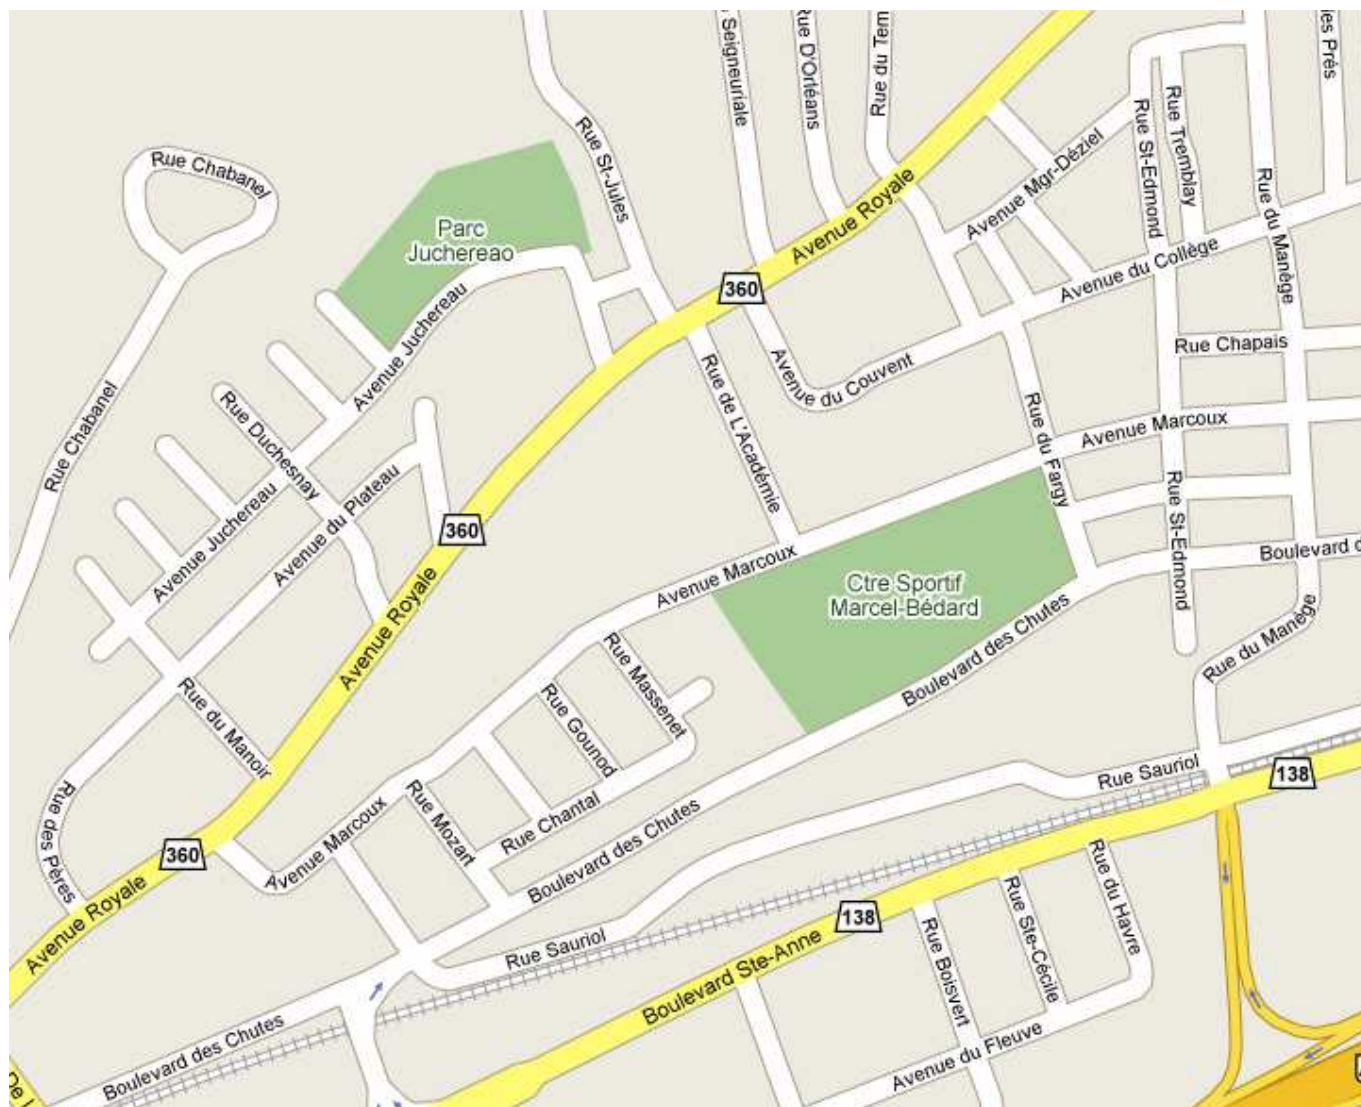

Suite page suivante

Secteur - Beauport/Beaupré

Aréna Giffard

3500 Rue Cambronne
Beauport, QC

Prendre l'Autoroute Félix-Leclerc (40) direction est sortie #319, St-David.
À la sortie, vous continuez tout droit sur le terrain de l'aréna Giffard.

Aréna Beauport - Marcel Bédard

655 Boulevard des Chutes
Beauport, QC

Prendre l'Autoroute Félix-Leclerc (40) direction est sortie #319, St-David.
À la sortie, tournez à gauche sur la rue Cambronne.
Tournez à droite sur l'avenue Cascade
Tournez à gauche sur la rue St-Jules.
Tournez à gauche sur l'Avenue Royale
Tournez à droite sur la rue de L'Académie

Suite page suivante

ARÉNA MARCEL BÉDARD

655 Boulevard des Chutes
Beauport, QC

Prendre l'Autoroute Félix-Leclerc (40) direction est sortie #319, St-David.
À la sortie, tournez à gauche sur la rue Cambronne.
Tournez à droite sur l'avenue Cascade
Tournez à gauche sur la rue St-Jules.
Tournez à gauche sur l'Avenue Royale
Tournez à droite sur la rue de L'Académie