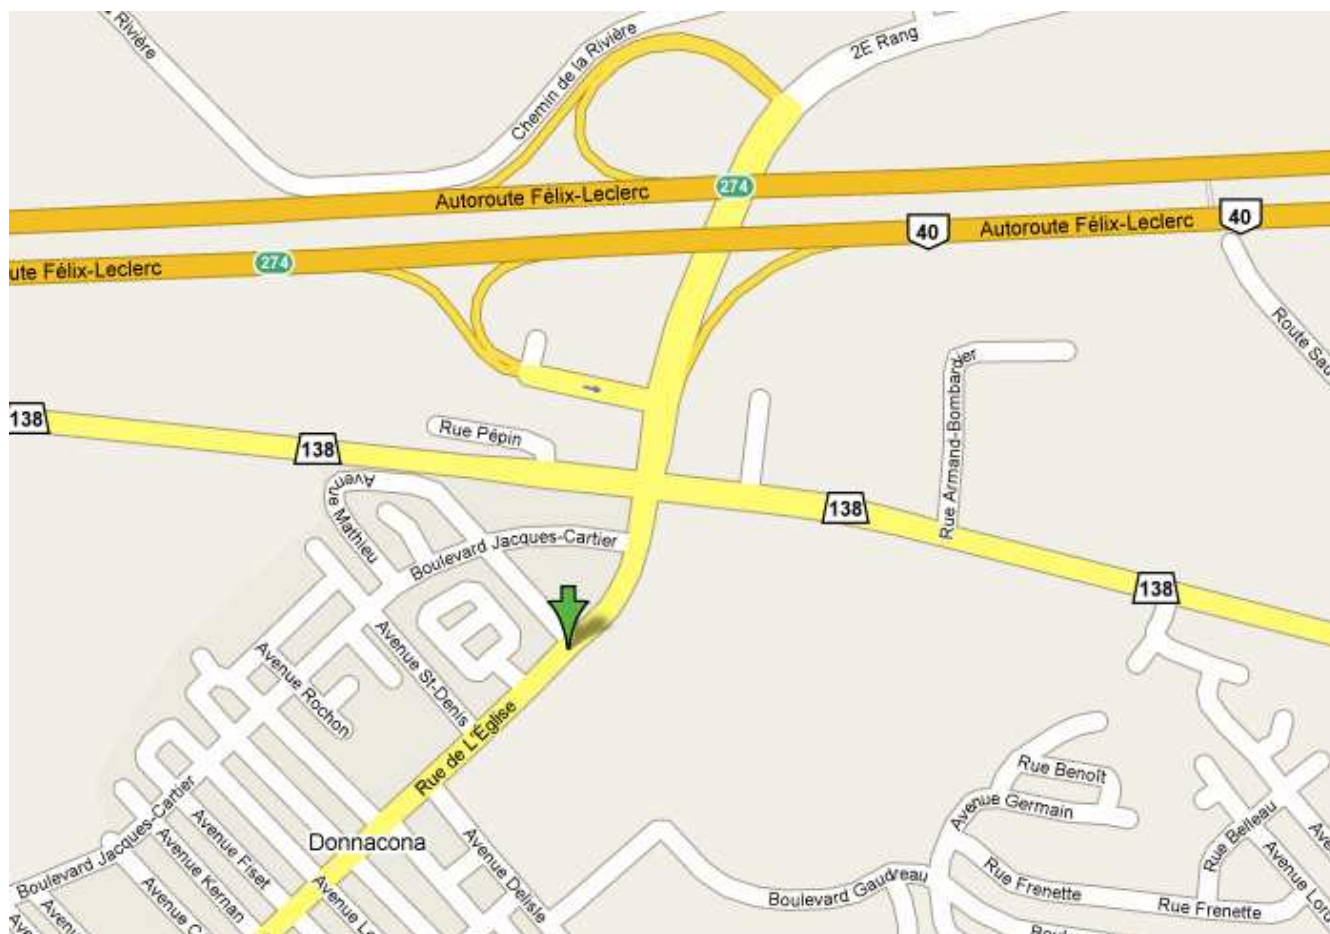

Aréna Donnacona

300 Rue de L'Église
Donnacona, QC

Prendre l'Autoroute 40 direction ouest

Prendre la sortie #274 Donnacona.

Tournez à droite au premier stop sur la rue de l'Église.

L'aréna est située à gauche sur la rue de l'Église après le 1^{er} feu de circulation

Secteur - Charlesbourg

Arpidrome

800 Rue de la Sorbonne
Charlesbourg, QC

Itinéraire

Prendre l'Autoroute Laurentienne (73) direction Nord jusqu'à la sortie #150 Blvd Louis-XIV.
Continuez sur la 76^e rue jusqu'à la 3^e avenue Est.
Tournez à droite sur la 3^e avenue Est
Tournez à gauche sur la 79^e rue Est
Tournez à droite sur la 10^e avenue Est