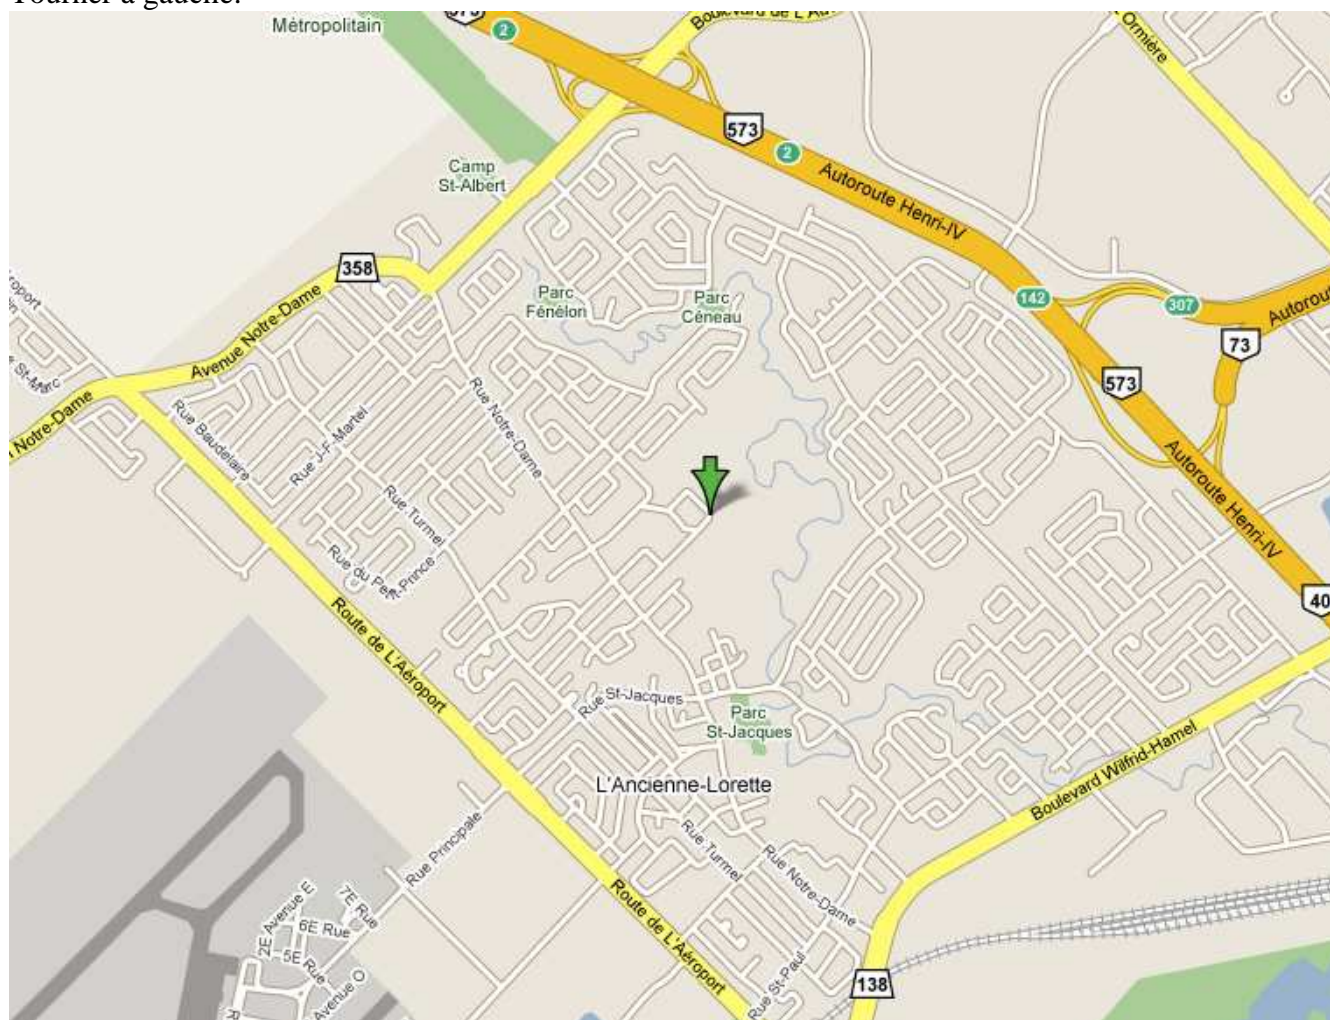

Aréna Ancienne-Lorette Mario Marois

Aréna Mario Marois
1300 Rue de L'Amphiglace
L'Ancienne-Lorette, QC

Prendre l'Autoroute Duplessis nord
Tournez à droite sur le boulevard Hamel
Traverser le viaduc, tournez à gauche au 1er feu de circulation sur la rue Notre-Dame
Après le 2e feu de circulation (St-Jacques), tournez à droite sur la rue des Loisirs

Par Henri IV Nord, sortie Chauveau, direction ouest, jusqu'au 2e feu de circulation. A gauche sur Notre-Dame. Après le 2e feu de circulation (polyvalente de L'Ancienne-Lorette), continuer jusqu'à Des Loisirs. Tourner à gauche.

Suite page suivante