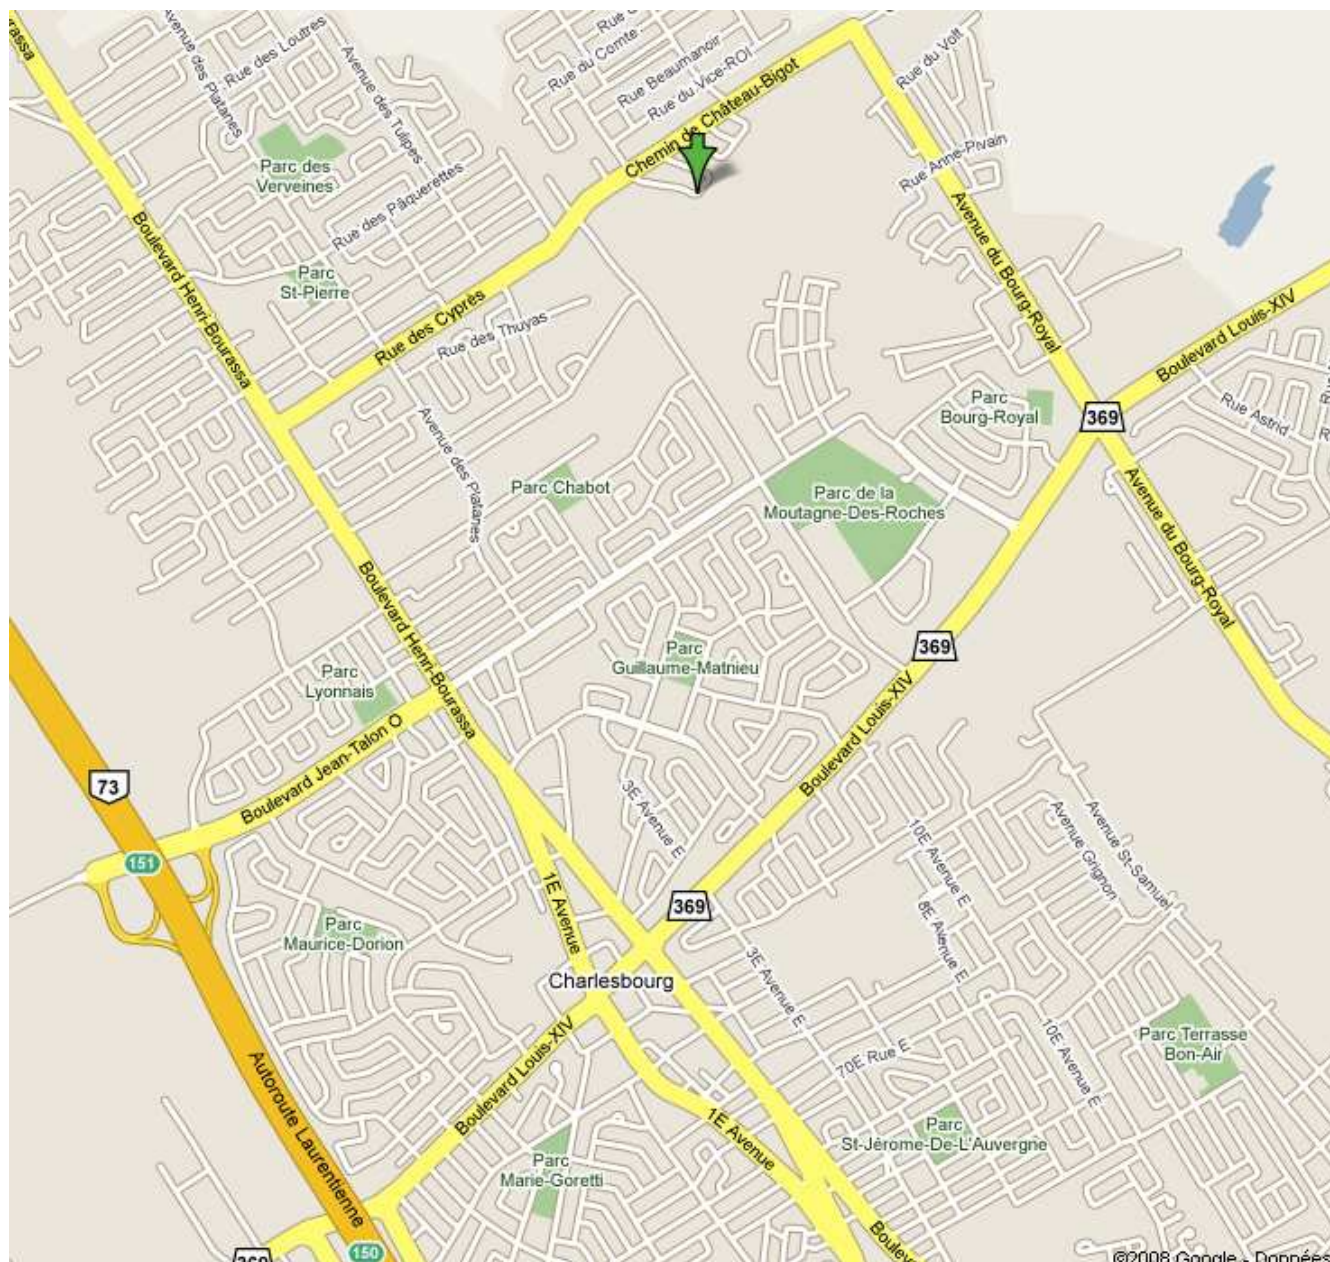

Aréna Loretteville

86 Boulevard des Étudiants
Loretteville, QC

Prendre l'Autoroute Henri IV direction Nord jusqu'à la sortie Ste-Geneviève.
Tournez à gauche sur la rue Ste-Geneviève jusqu'à la rue Racine.
Tournez à gauche sur la rue Racine jusqu'à la rue de l'Hôpital.
Tournez à gauche sur la rue de l'Hôpital jusqu'au Boul. des Étudiants.
Tournez à droite sur le Boul. des Étudiants.

Aréna Les Saules

2650 Avenue D'Alembert
Québec, QC

Prendre l'Autoroute Henri IV direction Nord jusqu'à la sortie Boul. Hamel.
Tournez à droite sur le Boul. Hamel-Est
Tournez à gauche sur l'avenue Bazin.
Tournez à droite sur le Boul. Père Lelièvre
Tournez à gauche sur l'avenue Allais.

Secteur - Charlesbourg

Arpidrome

800 Rue de la Sorbonne
Charlesbourg, QC

Itinéraire

Prendre l'Autoroute Laurentienne (73) direction Nord jusqu'à la sortie #150 Blvd Louis-XIV.
Continuez sur la 76^e rue jusqu'à la 3^e avenue Est.
Tournez à droite sur la 3^e avenue Est
Tournez à gauche sur la 79^e rue Est
Tournez à droite sur la 10^e avenue Est

Suite page suivante

Secteur - Beauport/Beaupré

Aréna Giffard

3500 Rue Cambronne
Beauport, QC

Prendre l'Autoroute Félix-Leclerc (40) direction est sortie #319, St-David.
À la sortie, vous continuez tout droit sur le terrain de l'aréna Giffard.