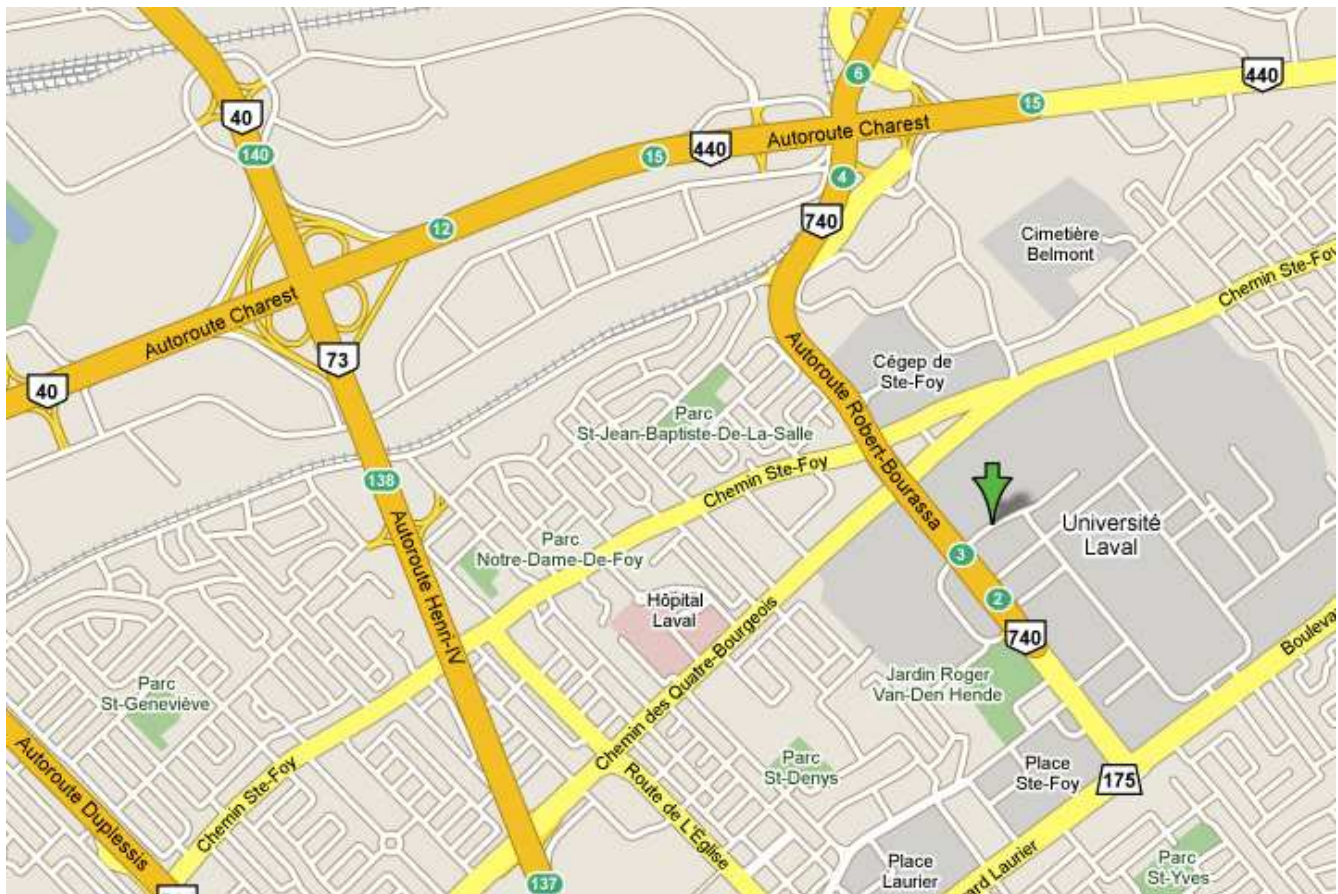

Suite page suivante

ARÉNA VANIER (suite)
220 Avenue du Chanoine-Côté
Vanier, QC

Autoroute de la Capitale, sortie Pierre-Bertrand, direction sud, jusqu'à Chabot.
Tournez à gauche sur Chabot, jusqu'à Chanoine Côté.
Tournez à droite sur Chanoine Côté

Aréna Duberger

3050 Boulevard Central
Québec, QC

Prendre l'Autoroute du Robert-Bourassa (Du Vallon - 740)
Prendre le Boulevard Père-Lelièvre direction ouest.
Tournez à droite sur le Boulevard Central jusqu'à l'aréna de Duberger.

Aréna Sillery Jacques Côté

2020 Rue Roy
Sillery, QC

Prendre le boul. Laurier direction Est.
Tournez à droite sur l'Avenue Maguire
Tournez à droite sur la Narcisse Roy

Secteur - Québec-Ouest

PEPS Université Laval

Itinéraire

Prendre l'Autoroute Charest (440) jusqu'à la sortie pour l'Autoroute Robert-Bourassa (740) direction sud;

De l'Autoroute Robert-Bourassa, prendre la sortie #2 Université Laval.

Aréna Ste-Foy - Robert Chevalier Roland Couillard