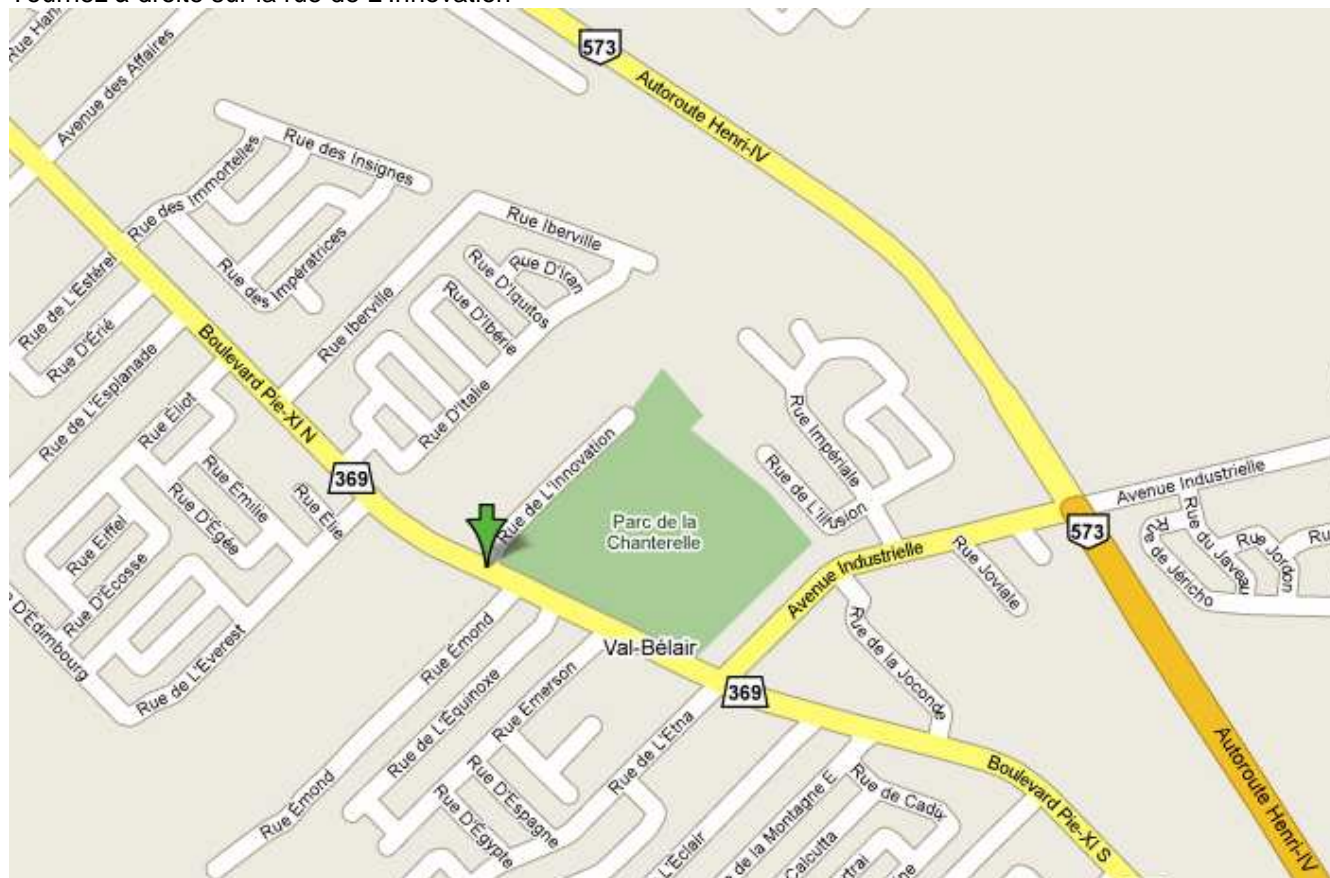

Aréna Val-Bélair

Aréna Val Bélair
1136 Boulevard Pie XI nord Val Bélair

Prendre l'Autoroute Henri IV (573) nord jusqu'à la sortie Boulevard Industriel.
Tournez à gauche sur le Boulevard Industriel jusqu'au Boulevard Pie XI.
Tournez à droite sur le Boulevard Pie XI.
Tournez à droite sur la rue de L'Innovation