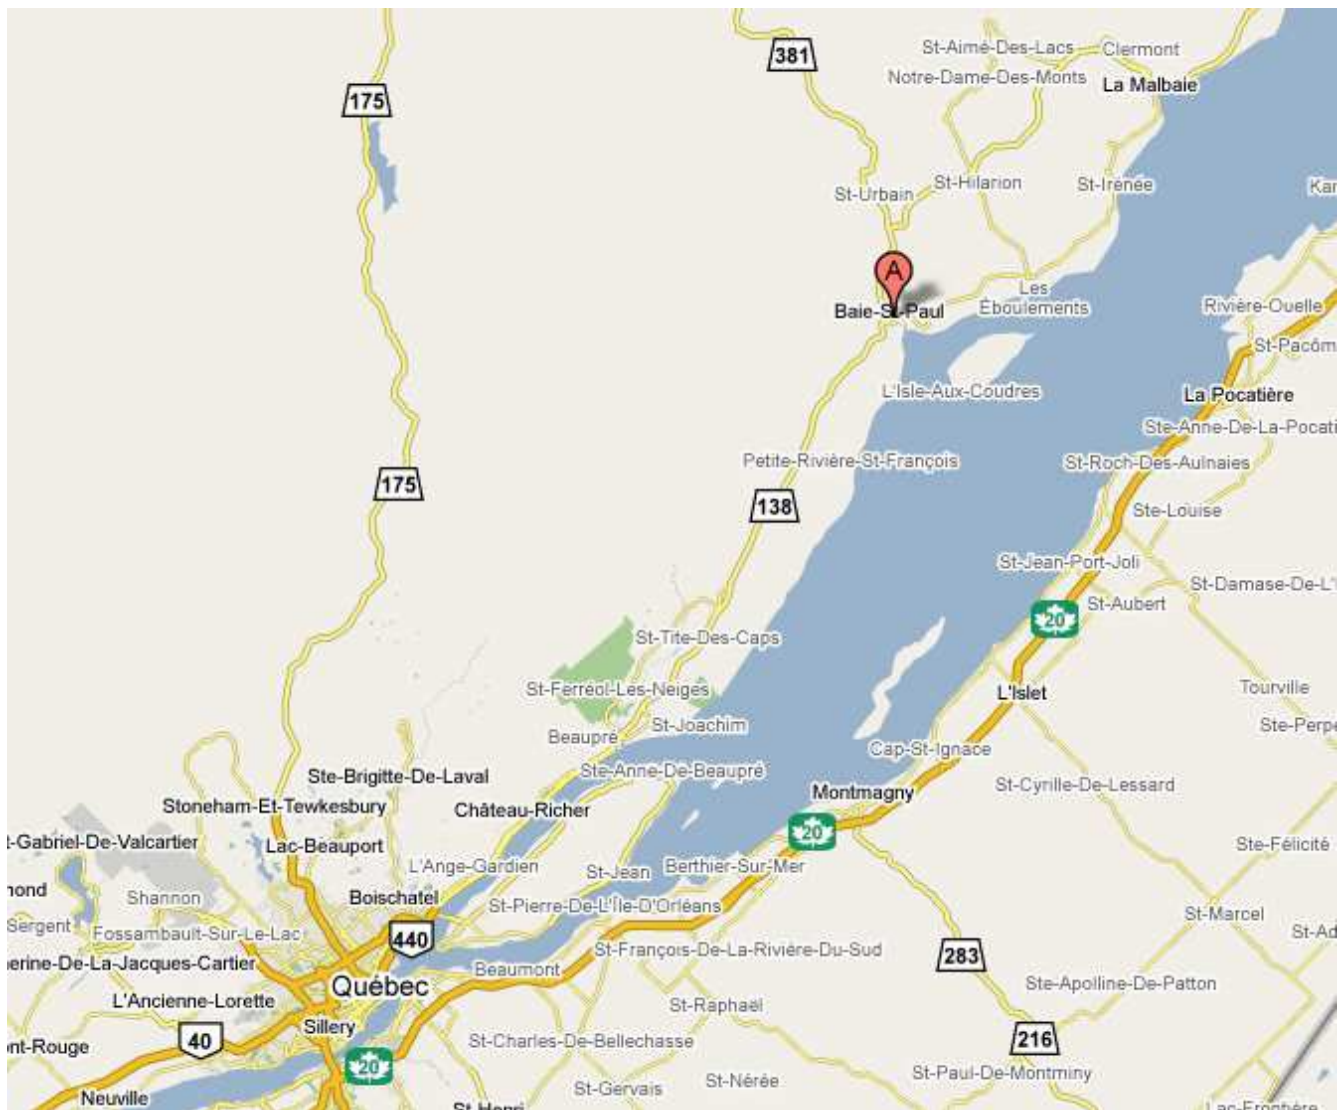

Suite page suivante

Secteur - Beauport/Beaupré

Aréna Giffard

3500 Rue Cambronne
Beauport, QC

Prendre l'Autoroute Félix-Leclerc (40) direction est sortie #319, St-David.
À la sortie, vous continuez tout droit sur le terrain de l'aréna Giffard.

Suite page suivante

ARÉNA MARCEL BÉDARD

655 Boulevard des Chutes
Beauport, QC

Prendre l'Autoroute Félix-Leclerc (40) direction est sortie #319, St-David.
À la sortie, tournez à gauche sur la rue Cambronne.
Tournez à droite sur l'avenue Cascade
Tournez à gauche sur la rue St-Jules.
Tournez à gauche sur l'Avenue Royale
Tournez à droite sur la rue de L'Académie

Aréna Côte de Beaupré

10991 Rue des Montagnards
Beaupré, QC

Prendre le Boulevard Ste-Anne (138) direction est jusqu'à la Ville de Beaupré;
Tournez à gauche sur la rue Des Montagnards
Tournez à gauche pour rester sur la rue Des Montagnards

Suite page suivante

Secteur - Charlevoix

Aréna Baie St-Paul

11 Rue Forget
Baie-St-Paul, QC

De l'autoroute Félix-Leclerc (40) prendre la route 138, direction est jusqu'à Baie St-Paul
Tournez à droite sur BOUL RAYMOND-MAILLOUX
Poursuivre à gauche sur RUE RACINE
Tournez à droite sur RUE FORGET