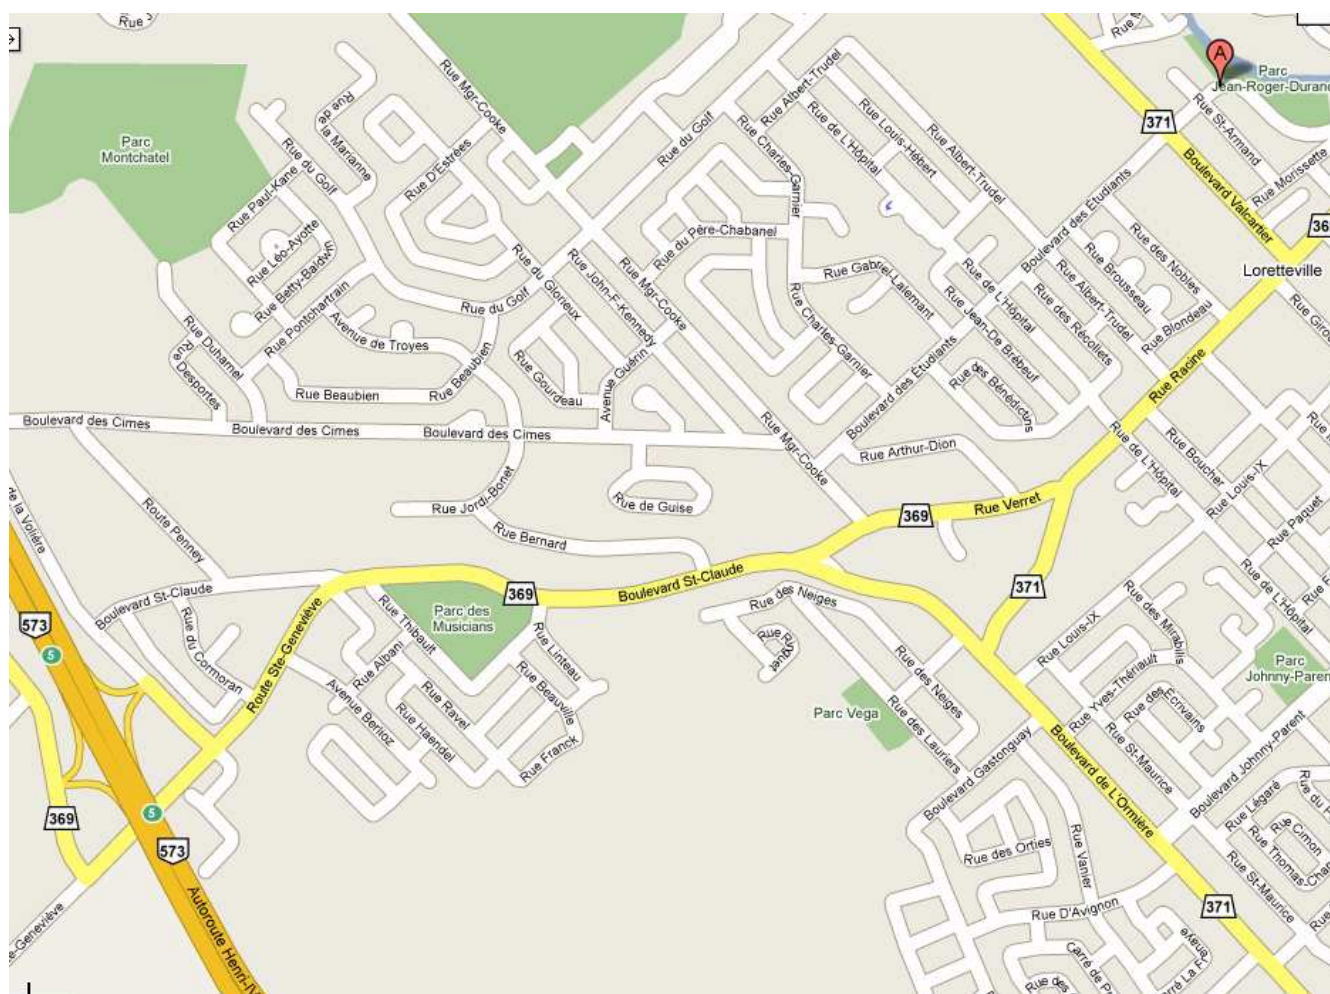

Aréna Loretteville

86 Boulevard des Étudiants
Loretteville, QC

Prendre l'Autoroute Henri IV direction Nord jusqu'à la sortie Ste-Geneviève.
Tournez à gauche sur la rue Ste-Geneviève jusqu'à la rue Racine.
Tournez à gauche sur la rue Racine jusqu'à la rue de l'Hôpital.
Tournez à gauche sur la rue de l'Hôpital jusqu'au Boul. des Étudiants.
Tournez à droite sur le Boul. des Étudiants.

Aréna Vanier Patrick Poulin

220 Avenue du Chanoine-Côté
Vanier, QC

Autoroute de la Capitale, sortie Pierre-Bertrand, direction sud, jusqu'à Chabot.
Tournez à gauche sur Chabot, jusqu'à Chanoine Côté.
Tournez à droite sur Chanoine Côté

Suite page suivante

ARÉNA VANIER (suite)
220 Avenue du Chanoine-Côté
Vanier, QC

Autoroute de la Capitale, sortie Pierre-Bertrand, direction sud, jusqu'à Chabot.
Tournez à gauche sur Chabot, jusqu'à Chanoine Côté.
Tournez à droite sur Chanoine Côté

Aréna Donnacona

300 Rue de L'Église
Donnacona, QC

Prendre l'Autoroute 40 direction ouest

Prendre la sortie #274 Donnacona.

Tournez à droite au premier stop sur la rue de l'Église.

L'aréna est située à gauche sur la rue de l'Église après le 1^{er} feu de circulation