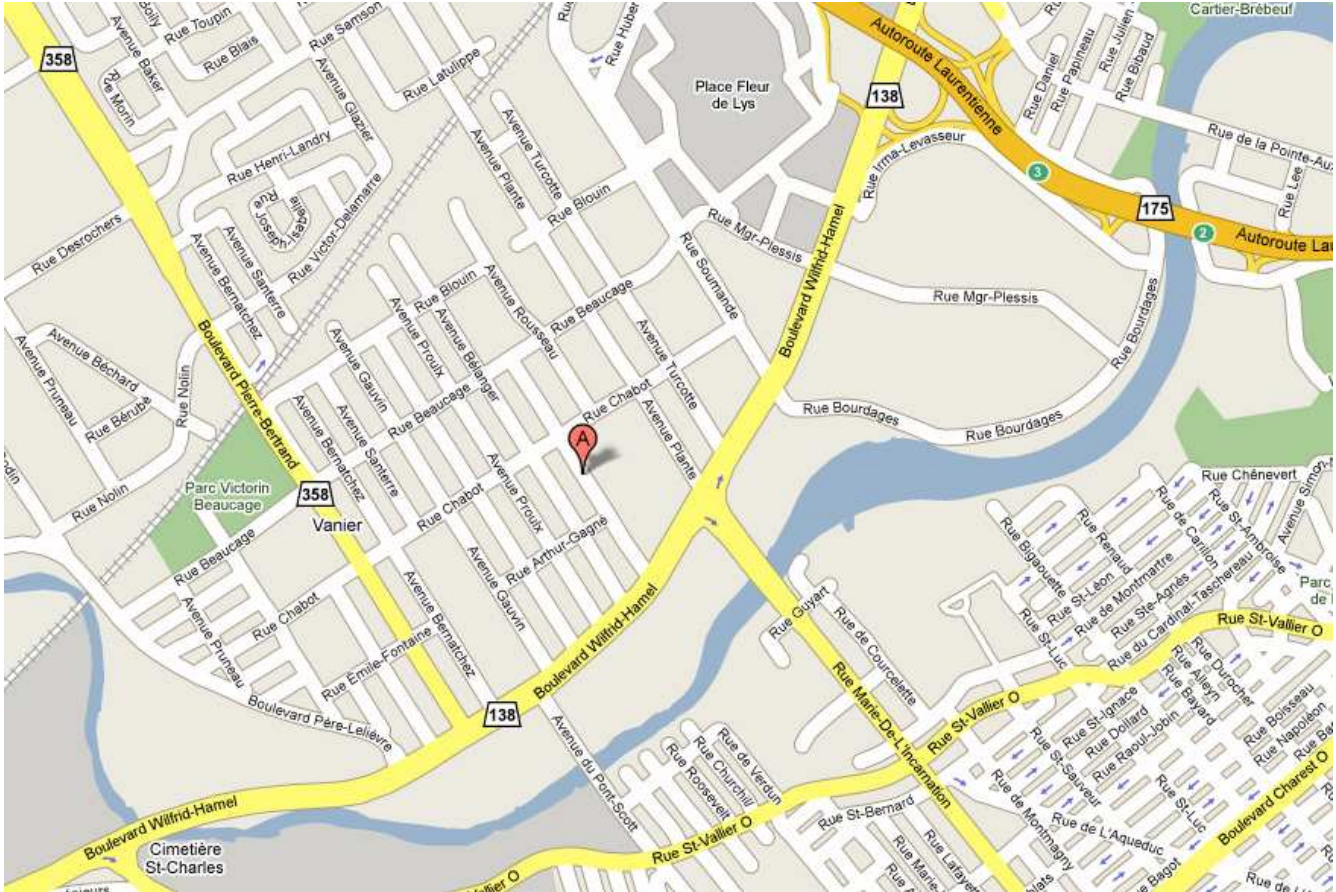

Aréna Loretteville

86 Boulevard des Étudiants
Loretteville, QC

Prendre l'Autoroute Henri IV direction Nord jusqu'à la sortie Ste-Geneviève.
Tournez à gauche sur la rue Ste-Geneviève jusqu'à la rue Racine.
Tournez à gauche sur la rue Racine jusqu'à la rue de l'Hôpital.
Tournez à gauche sur la rue de l'Hôpital jusqu'au Boul. des Étudiants.
Tournez à droite sur le Boul. des Étudiants.

Aréna Vanier Patrick Poulin

220 Avenue du Chanoine-Côté
Vanier, QC

Autoroute de la Capitale, sortie Pierre-Bertrand, direction sud, jusqu'à Chabot.
Tournez à gauche sur Chabot, jusqu'à Chanoine Côté.
Tournez à droite sur Chanoine Côté

Suite page suivante

ARÉNA VANIER (suite)
220 Avenue du Chanoine-Côté
Vanier, QC

Autoroute de la Capitale, sortie Pierre-Bertrand, direction sud, jusqu'à Chabot.
Tournez à gauche sur Chabot, jusqu'à Chanoine Côté.
Tournez à droite sur Chanoine Côté

Aréna Duberger

3050 Boulevard Central
Québec, QC

Prendre l'Autoroute du Robert-Bourassa (Du Vallon - 740)
Prendre le Boulevard Père-Lelièvre direction ouest.
Tournez à droite sur le Boulevard Central jusqu'à l'aréna de Duberger.