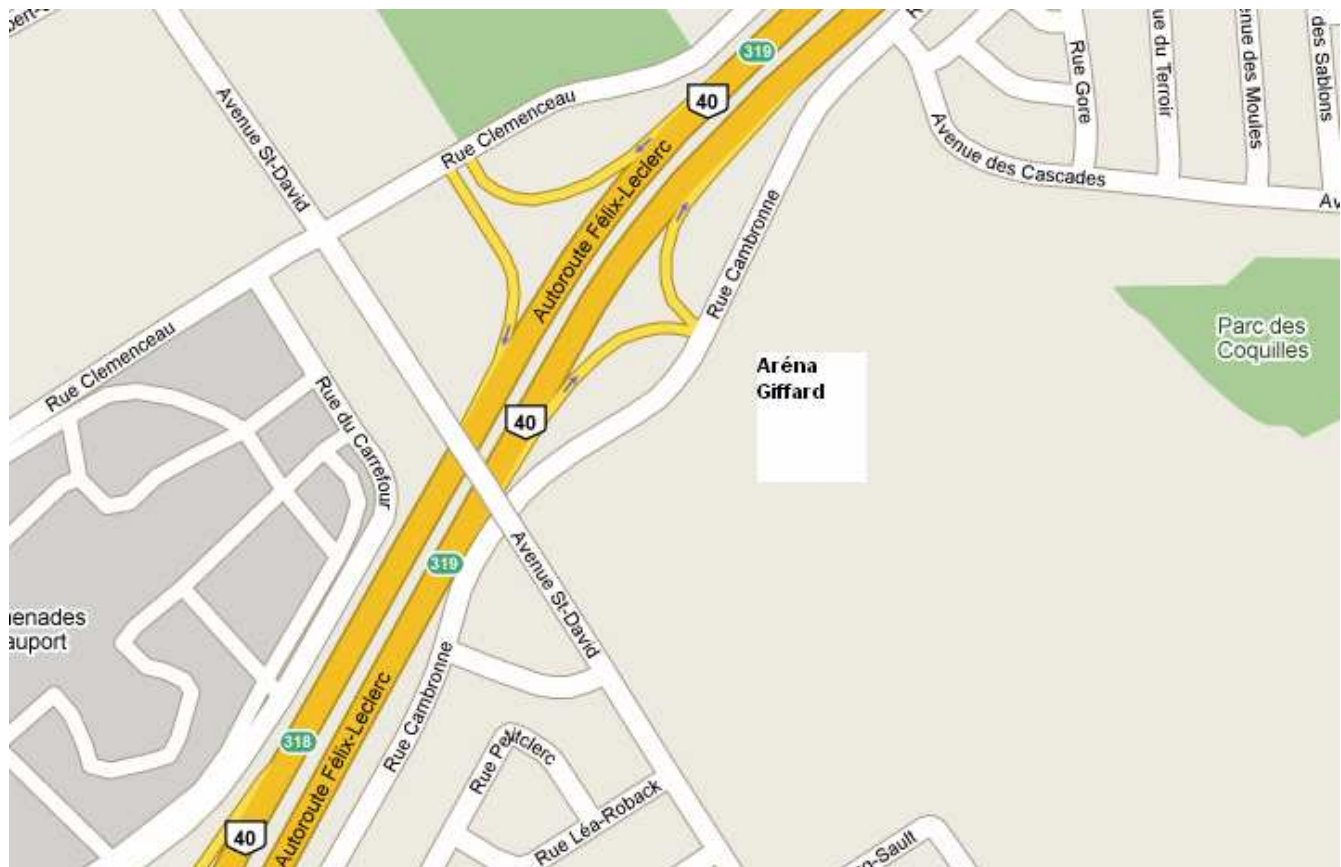

Secteur - Charlesbourg

Arpidrome

800 Rue de la Sorbonne
Charlesbourg, QC

Itinéraire

Prendre l'Autoroute Laurentienne (73) direction Nord jusqu'à la sortie #150 Blvd Louis-XIV.
Continuez sur la 76^e rue jusqu'à la 3^e avenue Est.
Tournez à droite sur la 3^e avenue Est
Tournez à gauche sur la 79^e rue Est
Tournez à droite sur la 10^e avenue Est

Aréna Charlesbourg - Réjean Lemelin

1300 Rue Pompadour
Charlesbourg, QC

Itinéraire

Prendre l'autoroute Laurentienne jusqu'au Boulevard Jean-Talon.
Tournez à droite sur Jean Talon
Tournez à gauche sur le boulevard Loiret
Tournez à droite sur le chemin Château-Bigot
Tournez à droite sur la rue Pompadour.

Suite page suivante

Secteur - Beauport/Beaupré

Aréna Giffard

3500 Rue Cambronne
Beauport, QC

Prendre l'Autoroute Félix-Leclerc (40) direction est sortie #319, St-David.
À la sortie, vous continuez tout droit sur le terrain de l'aréna Giffard.

Aréna Beauport - Marcel Bédard

655 Boulevard des Chutes
Beauport, QC

Prendre l'Autoroute Félix-Leclerc (40) direction est sortie #319, St-David.
À la sortie, tournez à gauche sur la rue Cambronne.
Tournez à droite sur l'avenue Cascade
Tournez à gauche sur la rue St-Jules.
Tournez à gauche sur l'Avenue Royale
Tournez à droite sur la rue de L'Académie