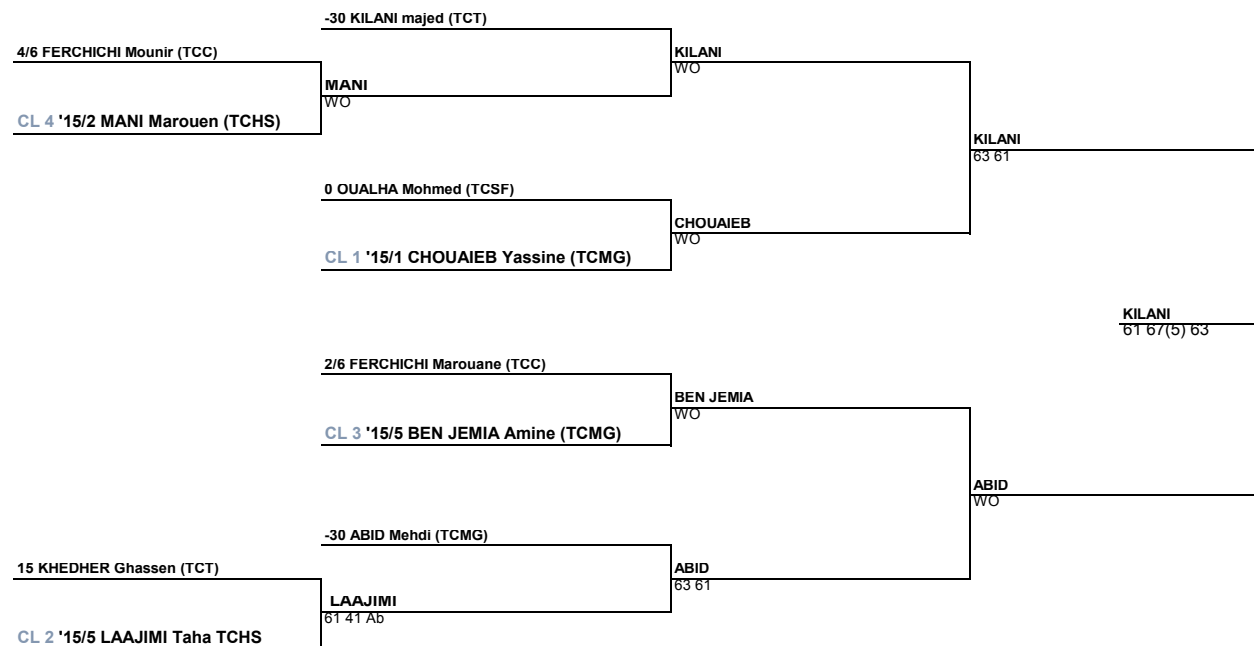

TOURNOI: CHAMPIONNAT DE TUNISIE INDIVIDUEL 2015

DATE: Du 01 au 07 Septembre 2015

**TABLEAU
CLASSÉS 1ÈRE & 2ÈME SÉRIES**

LE JUGE ARBITRE:

ANIS RESSAISSI

	Liste d'attente	Liste des wo
1		FERCHICHI Mounir TCC
2		BEN JEMIA AMINE TCMG
3		
4		
5		
6		
7		
8		

St: Statut
CL: Classement
Ts: Têtes de Séries
LA: Liste d'Attente

Q: Qualifier
WC: Wild Card (Invitation)
LL: Lucky Loser

Anis RESSAISSI

Signature - Juge Arbitre