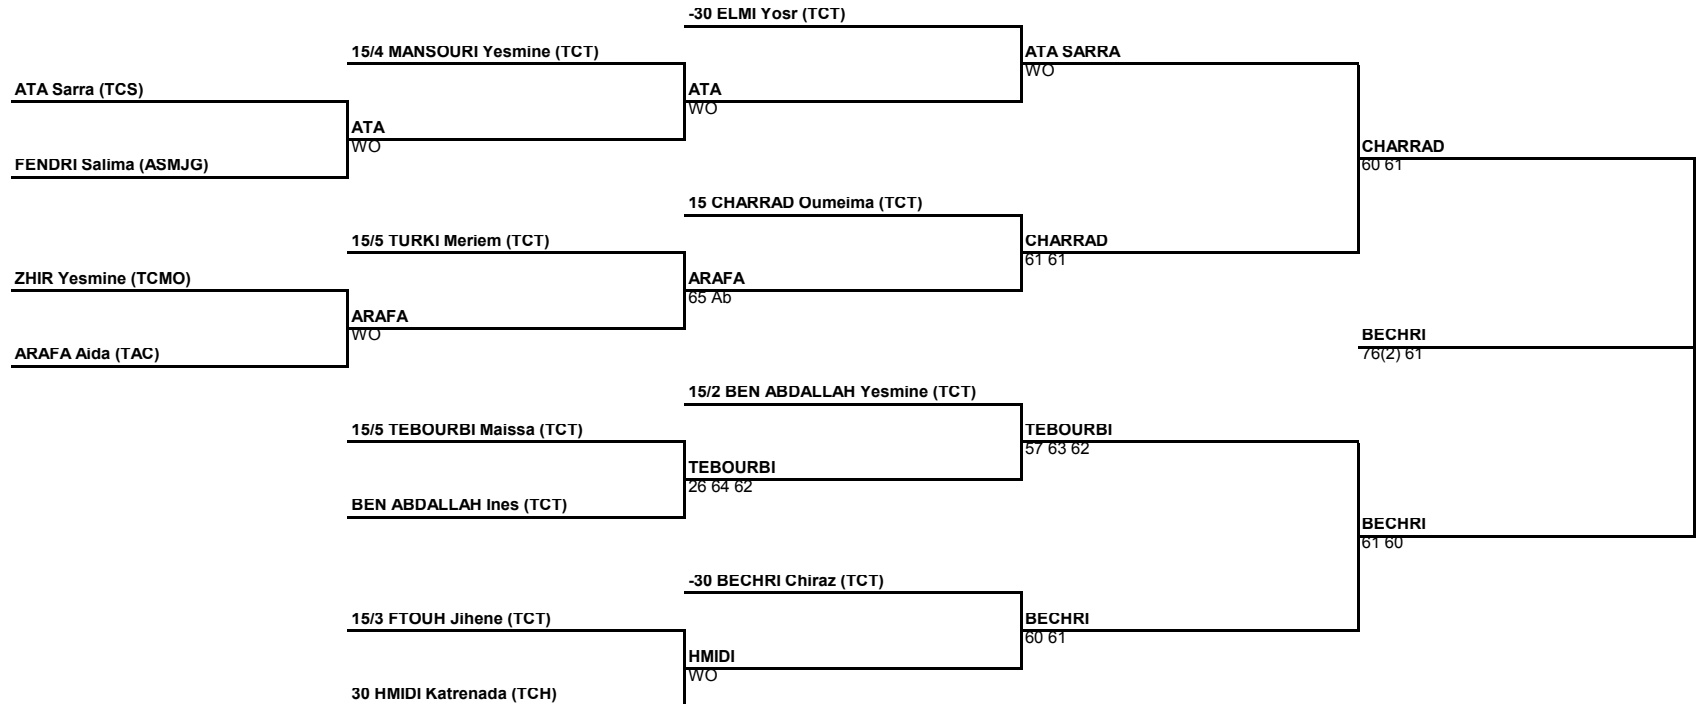

TABLEAU
DAMES

	Liste d'attente	Liste des wo
1		FENDRI Selima ASMJG
2		ZHIR Yesmine TCMO
3		MANSOURI Yesmine TCT
4		
5		
6		
7		
8		

St: Statut
CL: Classement
Ts: Têtes de Séries
LA: Liste d'Attente

Q: Qualifier
WC: Wild Card (Invitation)
LL: Lucky Loser

Anis RESSAISSI
Signature - Juge Arbitre